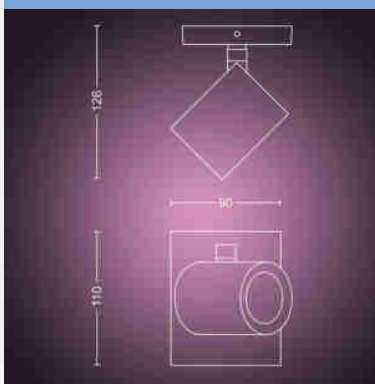

PHILIPS

Jednoduché bodové
svítidlo Argenta

Hue White and Color
Ambiance

Včetně žárovky LED GU10

Ovládání pomocí aplikace přes
Bluetooth

Ovládání pomocí aplikace nebo
hlasem*

Přidáním Hue Bridge získáte
další funkce

50621/48/P7