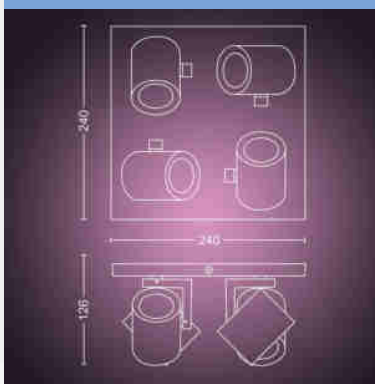

PHILIPS

Čtverné bodové svítidlo Argenta

Hue White and Color
Ambiance

Včetně žárovky LED GU10

Ovládání pomocí aplikace přes
Bluetooth

Ovládání pomocí aplikace nebo
hlasem*

Přidáním Hue Bridge získáte
další funkce

50624/31/P7