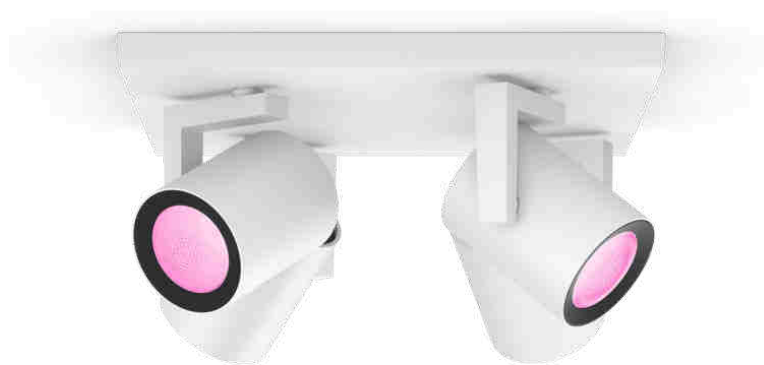

PHILIPS

Čtverné bodové svítidlo Argenta

Hue White and Color
Ambiance

Včetně žárovky LED GU10

Ovládání pomocí aplikace přes
Bluetooth

Ovládání pomocí aplikace nebo
hlasem*

Přidáním Hue Bridge získáte
další funkce

50624/31/P7

Snadné a chytré osvětlení

Pomocí svítidla Hue Argenta můžete vytvořit nádhernou světelnou scénu. Vyberte si libovolný odstín bílé nebo některou z 16 milionů barev. Skvěle se hodí do obývacích pokojů a ložnic. Osvětlení v jedné místnosti můžete jednoduše ovládat přes Bluetooth, nebo využijte můstek Hue Bridge s komplexní sadou funkcí.

Specifikace

Design a provedení

- Barva: bílá
- Materiál: kov

Různé

- Speciálně navrženo pro: Obývací pokoj a ložnice, Kuchyně
- Styl: Nadčasový
- Typ: Bodové svítidlo
- EyeComfort: Ne

Rozměry a hmotnost výrobku