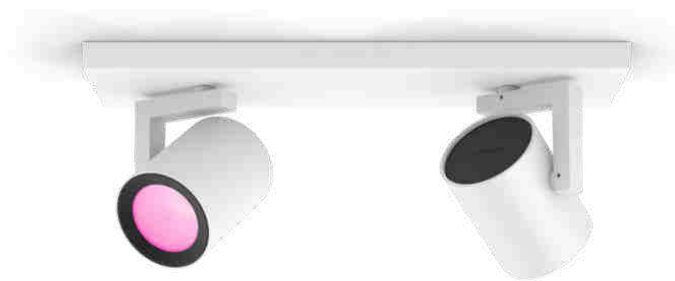

PHILIPS

Dvojité bodové svítidlo Argenta

Hue White and Color
Ambiance

Včetně žárovky LED GU10

Ovládání pomocí aplikace přes
Bluetooth

Ovládání pomocí aplikace nebo
hlasem*

Přidáním Hue Bridge získáte
další funkce

50622/31/P7

Snadné a chytré osvětlení

Svítidlo Hue Argenta rozzáří váš domov barvami. Skvěle se hodí do obývacích pokojů a ložnic. Ovládáním přes Bluetooth je můžete snadno zapínat, vypínat, stmívat a nastavovat světelné scény, nebo využijte můstek Hue Bridge s komplexní sadou funkcí.

Snadné a chytré osvětlení

- Ovládejte aplikací Bluetooth až 10 světel
- Ovládejte světla hlasem*
- Vytvořte si zážitky šité na míru s barevným chytrým světlem
- Navodte si správnou atmosféru teplým až studeným bílým světlem
- Získejte ideální světelná schémata pro vaše každodenní činnosti
- Hue Bridge vám přinese kompletní nabídku funkcí pro chytré osvětlení

Specifikace

Design a provedení

- Barva: bílá
- Materiál: kov

Různé

- Speciálně navrženo pro: Obývací pokoj a ložnice, Kuchyně
- Styl: Nadčasový
- Typ: Bodové svítidlo
- EyeComfort: Ne

Rozměry a hmotnost výrobku