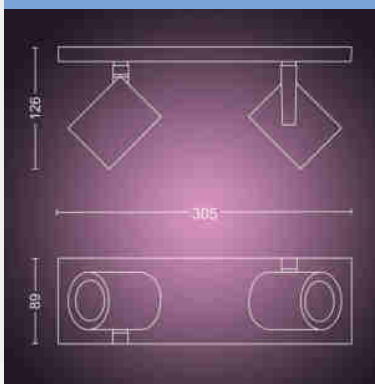

PHILIPS

Dvojité bodové svítidlo Argenta

Hue White and Color
Ambiance

Včetně žárovky LED GU10

Ovládání pomocí aplikace přes
Bluetooth

Ovládání pomocí aplikace nebo
hlasem*

Přidáním Hue Bridge získáte
další funkce

50622/31/P7