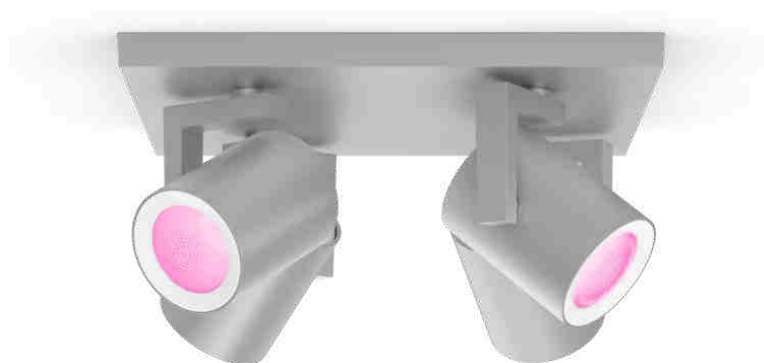

PHILIPS

Čtverné bodové svítidlo Argenta

Hue White and Color
Ambiance

Včetně žárovky LED GU10

Ovládání pomocí aplikace přes
Bluetooth

Ovládání pomocí aplikace nebo
hlasem*

Přidáním Hue Bridge získáte
další funkce

50624/48/P7

Snadné a chytré osvětlení

Pomocí svítidla Hue Argenta můžete vytvořit nádhernou světelnou scénu. Vyberte si libovolný odstín bílé nebo některou z 16 milionů barev. Skvěle se hodí do obývacích pokojů a ložnic. Osvětlení v jedné místnosti můžete jednoduše ovládat přes Bluetooth, nebo využijte můstek Hue Bridge s komplexní sadou funkcí.

Snadné a chytré osvětlení

- Ovládejte aplikací Bluetooth až 10 světel
- Ovládejte světla hlasem*
- Vytvořte si zážitky šité na míru s barevným chytrým světlem
- Navoďte si správnou atmosféru teplým až studeným bílým světlem
- Získejte ideální světelná schémata pro vaše každodenní činnosti
- Hue Bridge vám přinese kompletní nabídku funkcí pro chytré osvětlení