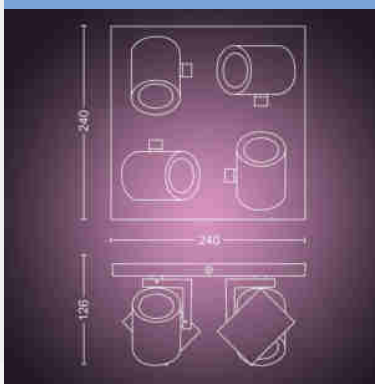

PHILIPS

Čtverné bodové svítidlo Argenta

Hue White and Color
Ambiance

Včetně žárovky LED GU10

Ovládání pomocí aplikace přes
Bluetooth

Ovládání pomocí aplikace nebo
hlasem*

Přidáním Hue Bridge získáte
další funkce

50624/48/P7