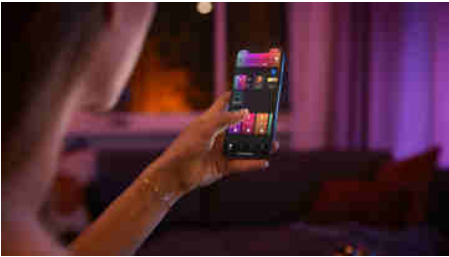

Přednosti

Ovládejte aplikací Bluetooth až 10 světel

Aplikace Hue Bluetooth vám umožňuje ovládat chytré osvětlení Hue v jedné místnosti u vás doma. Můžete přidat až deset chytrých světel a ovládat je jednoduchým stisknutím tlačítka na vašem mobilním zařízení.