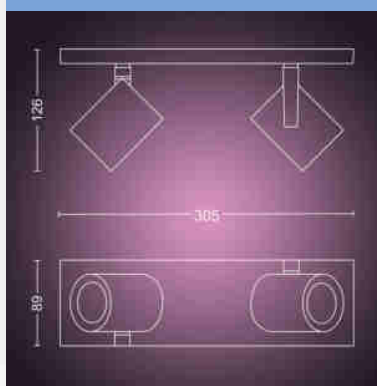

PHILIPS

Dvojité bodové svítidlo Argenta

Hue White and Color
Ambiance

Včetně žárovky LED GU10

Ovládání pomocí aplikace přes
Bluetooth

Ovládání pomocí aplikace nebo
hlasem*

Přidáním Hue Bridge získáte
další funkce

50622/48/P7