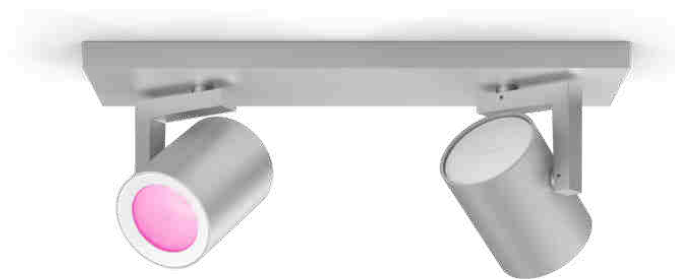

PHILIPS

Dvojité bodové svítidlo Argenta

Hue White and Color
Ambiance

Včetně žárovky LED GU10

Ovládání pomocí aplikace přes
Bluetooth

Ovládání pomocí aplikace nebo
hlasem*

Přidáním Hue Bridge získáte
další funkce

50622/48/P7

Snadné a chytré osvětlení

Svítidlo Hue Argenta rozzáří váš domov barvami. Skvěle se hodí do obývacích pokojů a ložnic. Ovládáním přes Bluetooth je můžete snadno zapínat, vypínat, stmívat a nastavovat světelné scény, nebo využijte můstek Hue Bridge s komplexní sadou funkcí.

Snadné a chytré osvětlení

- Ovládejte aplikací Bluetooth až 10 světel
- Ovládejte světla hlasem*
- Vytvořte si zážitky šité na míru s barevným chytrým světlem
- Navodte si správnou atmosféru teplým až studeným bílým světlem
- Získejte ideální světelná schémata pro vaše každodenní činnosti
- Hue Bridge vám přinese kompletní nabídku funkcí pro chytré osvětlení