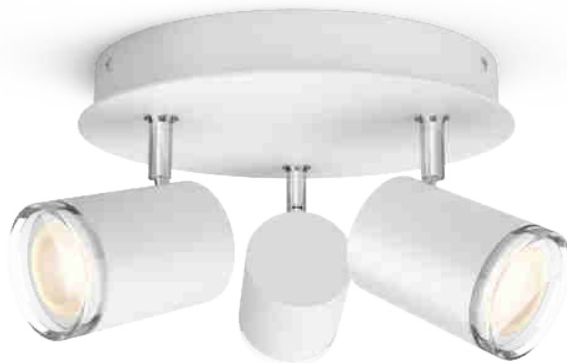

PHILIPS

Stropní bodové svítidlo
Adore Bathroom

Hue White Ambiance

Včetně žárovky LED GU10

Ovládání pomocí aplikace přes
Bluetooth

Včetně vypínače se stmívačem

Přidáním Hue Bridge získáte
další funkce

8719514340916

Jednoduše chytré osvětlení

Stropní svítidlo Philips Hue white ambiance Adore s bílou atmosférou vám nabídne tři světelné body, které rozjasní jakoukoli místnost. Vestavěná světelná schémata Energise, Concentrate, Read a Relax (pro živou atmosféru, soustředění, četbu i odpočinek). Světlo můžete ovládat přímo přiloženým vypínačem se stmívačem Hue nebo pomocí Bluetooth. Chcete-li objevit více vlastností, stačí připojit k Hue Bridge.

Přednosti

Ztlumení bez nutnosti instalace

Ovládejte světla Philips Hue přímo bezdrátovým přepínačem. Světla můžete vypínat i zapínat, přepínat mezi čtyřmi světelnými schémata a tlumit světlo na požadovaný jas. Instalace je rychlá, snadná a bezproblémová. Přepínač je potřeba pouze spárovat se svítidlem a umístit ho kamkoliv v domácnosti. Tak snadné to je.

Specifikace

Design a provedení

- Barva: bílá
- Materiál: kov

Obsahuje funkce/příslušenství navíc

- Střední díl: Ano

Různé

- Speciálně navrženo pro: Koupelna
- Styl: Moderní
- Typ: Bodové svítidlo

Rozměry a hmotnost výrobku