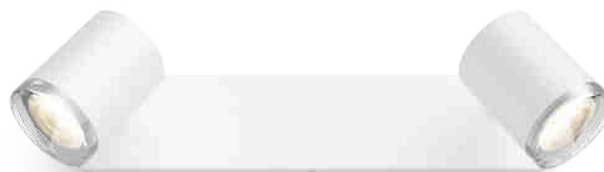

PHILIPS

Koupelnové bodové
svítidlo Adore

Hue White Ambiance

Včetně žárovky LED GU10

Ovládání pomocí aplikace přes
Bluetooth

Včetně vypínače se stmívačem

Přidáním Hue Bridge získáte
další funkce

8719514340879

Jednoduše chytré osvětlení

Stropní svítidlo Philips Hue white ambiance Adore s bílou atmosférou vám nabízí dva světelné body, které rozjasní jakoukoli místnost. Vestavěná světelná schémata Energise, Concentrate, Read a Relax (pro oživení, soustředění, četbu i odpočinek). Světlo můžete ovládat přímo přiloženým vypínačem se stmívačem Hue nebo pomocí Bluetooth. Chcete-li objevit více vlastností, stačí připojit k Hue Bridge.

Specifikace

Design a provedení

- Barva: bílá
- Materiál: kov

Obsahuje funkce/příslušenství navíc

- Střední díl: Ano

Různé

- Speciálně navrženo pro: Koupelna
- Styl: Moderní
- Typ: Bodové svítidlo

Rozměry a hmotnost výrobku