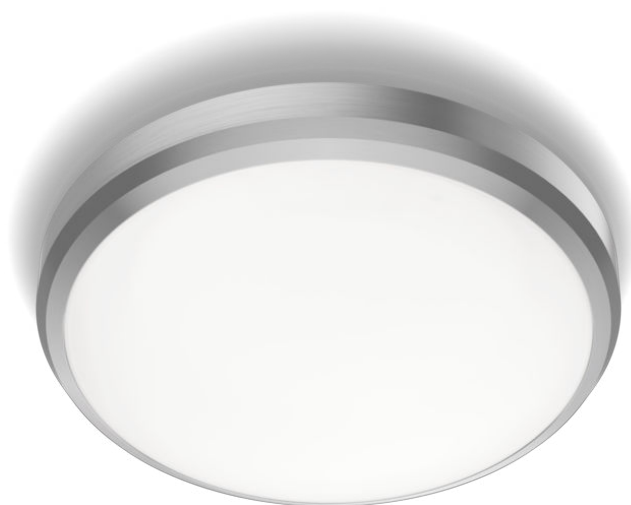

PHILIPS

Stropní světlo

Funkční

DORIS CL257

nikl

8718699758844

Příjemné světlo LED šetrné k vašim očím

Svítlidla Philips LED vyzařují světlo, které je příjemné pro vaše oči.

Přednosti

Snadná instalace

Instalace je velmi snadná. Svítidlo stačí bezpečně upevnit nebo zavěsit na zeď či strop, připojit a zapnout.

Odolnost proti vlhkosti

Výrobek je odolný proti vlhkosti, takže jej můžete bez obav používat v koupelnách, kuchyních, na balkónech a jiných místech, kde se může vyskytovat vlhkost.

Dlouhá životnost – až 15 000 hodin

Technologie Philips LED prodlužuje životnost výrobku až na 15 000 hodin.

Specifikace

Design a provedení

- Barva: nikel
- Materiál: kov/plast

Obsahuje funkce/příslušenství navíc

Různé

- Speciálně navrženo pro: Funkční
- Typ: Stropní světlo

Rozměry a hmotnost výrobku

- Výška: 7 cm
- Délka: 22 cm
- Čistá hmotnost: 0,26 kg
- Šířka: 22 cm

Servis

- Záruka: 5 let

Technické údaje

- Životnost až: 15 000 h
- Průměr: 220 mm
- Celkový světelný tok svítidla: 640
- Barva světla: 4000
- Napájení ze sítě: 220–240
- Ztlumitelné svítidlo: Ne
- LED: Ano
- Zabudovaný LED zdroj: Ano
- Příkon žárovky: 6
- Kód IP: IP44
- Třída ochrany: Třída I