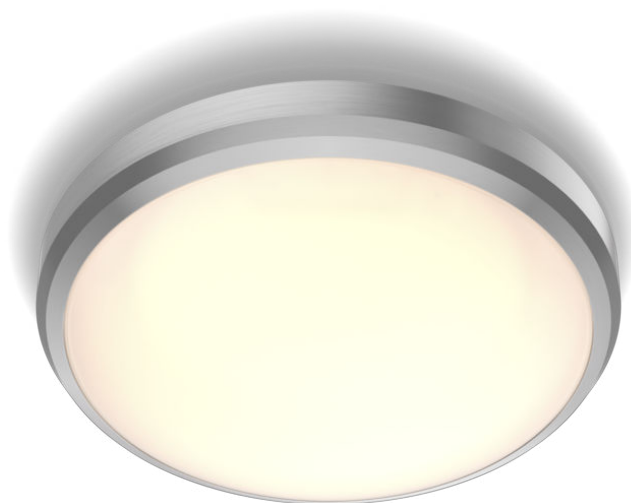

PHILIPS

Stropní světlo

Funkční

DORIS CL257

nikl

8718699758820

Příjemné světlo LED šetrné k vašim očím

Svítlidla Philips LED vyzařují světlo, které je příjemné pro vaše oči.

Různé

- Speciálně navrženo pro: Funkční
- Typ: Stropní světlo

Rozměry a hmotnost výrobku

- Výška: 7 cm
- Délka: 22 cm
- Čistá hmotnost: 0,26 kg
- Šířka: 22 cm

Servis

- Záruka: 5 let

Technické údaje

- Životnost až: 15 000 h
- Průměr: 220 mm
- Celkový světelný tok svítidla: 600
- Barva světla: 2700
- Napájení ze sítě: 220–240
- Ztlumitelné svítidlo: Ne
- LED: Ano
- Zabudovaný LED zdroj: Ano
- Příkon žárovky: 6
- Kód IP: IP44
- Třída ochrany: Třída I