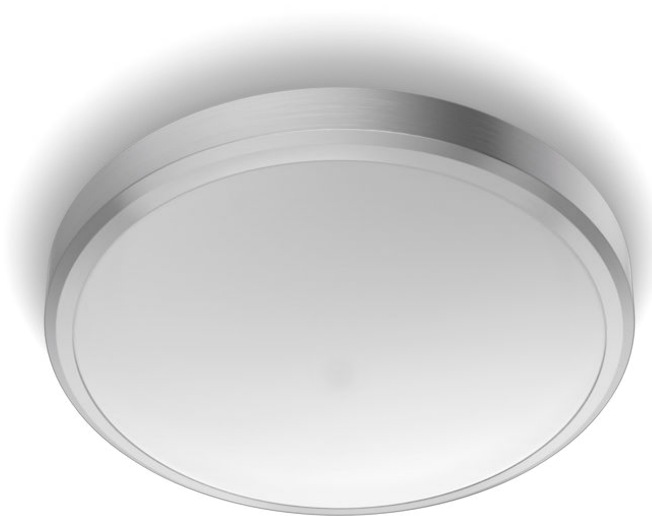

PHILIPS

Stropní světlo

Funkční

DORIS CL257

nikl

8718699758929

Příjemné světlo LED šetrné k vašim očím

Svítlidla Philips LED vyzařují světlo, které je příjemné pro vaše oči.

Přednosti

Snadná instalace

Instalace je velmi snadná. Svítidlo stačí bezpečně upevnit nebo zavěsit na zeď či strop, připojit a zapnout.

Odolnost proti vlhkosti

Výrobek je odolný proti vlhkosti, takže jej můžete bez obav používat v koupelnách, kuchyních, na balkónech a jiných místech, kde se může vyskytovat vlhkost.

Dlouhá životnost – až 15 000 hodin

Technologie Philips LED prodlužuje životnost výrobku až na 15 000 hodin.

Specifikace

Design a provedení

- Barva: nikel
- Materiál: kov/plast

Obsahuje funkce/příslušenství navíc

Různé

- Speciálně navrženo pro: Funkční
- Typ: Stropní světlo

Rozměry a hmotnost výrobku

- Výška: 9 cm
- Délka: 31,3 cm
- Čistá hmotnost: 0,57 kg
- Šířka: 31,3 cm

Servis

- Záruka: 5 let

Technické údaje

- Životnost až: 15 000 h
- Průměr: 313 mm
- Celkový světelný tok svítidla: 1500
- Barva světla: 2700
- Napájení ze sítě: 220–240
- Ztlumitelné svítidlo: Ne
- LED: Ano
- Zabudovaný LED zdroj: Ano
- Příkon žárovky: 17
- Kód IP: IP44
- Třída ochrany: Třída I