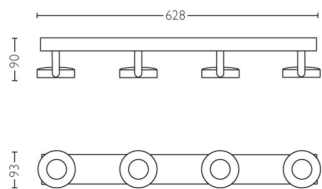

Čím víc ho ztlumíte, tím je hřejivější

Změňte atmosféru v místnosti, aby lépe vyhovovala tomu, co zrovna děláte. Bodová svítidla LED Philips WarmGlow můžete plynule ztlumit na požadovanou úroveň – od jasného funkčního světla po přívětivou teplou zář. Čím více světlo ztlumíte, tím je teplejší.

Osvětlení, jež vám dá pohodlí a klid

- ClickFix pro snadnou montáž
- Získejte vysoce kvalitní světlo LED, které je energeticky úsporné
- Životnost světelného zdroje je až 30 let užívání
- Okamžitá jasnost po zapnutí
- Vysoký světelný výkon – 2 000 lumenů
- Navrženo pro pohodlí vašich očí
- Integrované světlo LED
- Pro váš klid vám poskytujeme 5letou záruku

Všestranné osvětlení pro každý okamžik vašeho dne

- Změna atmosféry pouhým otočením stmívače

Špičkový design pro optimální světelný efekt

- Kvalitní materiál s dlouhou životností
- Nastavitelné bodové světlo pro maximální flexibilitu
- Dokonalý světelný paprsek pro bodové osvětlení