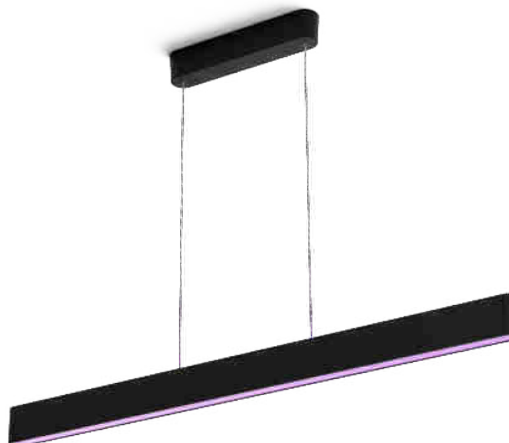

PHILIPS

Ensis závěsné
osvětlení

Hue White and Color
Ambiance

Integrované LED

Bezprostřední ovládání přes
Bluetooth

Ovládání pomocí aplikace nebo
hlasem*

Přidáním Hue Bridge získáte
další funkce

8719514343368

Jednoduše chytré osvětlení

Závěsné svítidlo Ensis má tenký tvar a vyzařuje světlo nahoru i dolů, takže vám nabídne úžasné spojení funkčního i atmosférického osvětlení. Lze použít samostatně, nebo jako součást systému chytrého osvětlení přes Hue Bridge.

Specifikace

Design a provedení

- Barva: černá
- Materiál: kov

Obsahuje funkce/příslušenství navíc

- Možnost ztlumení pomocí vypínače Hue Switch a aplikace Hue: Ano
- Střední díl: Ne

Různé

- Speciálně navrženo pro: Obývací pokoj a ložnice, Domácí kancelář a studovna
- Styl: Moderní
- Typ: Závěsné svítidlo