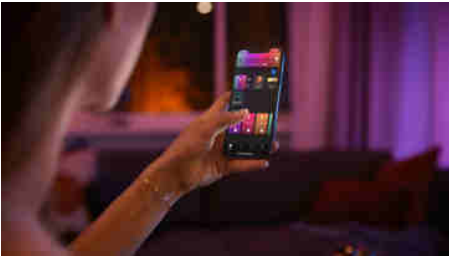

Jednoduše chytré osvětlení

Závěsné svítidlo Ensis má tenký tvar a vyzařuje světlo nahoru i dolů, takže vám nabídne úžasné spojení funkčního i atmosférického osvětlení. Lze použít samostatně, nebo jako součást systému chytrého osvětlení přes Hue Bridge.

Snadné a chytré osvětlení

- Ovládejte aplikací Bluetooth až 10 světel
- Ovládejte světla hlasem*
- Vytvořte si zážitky šité na míru s barevným chytrým světlem
- Navodte si správnou atmosféru teplým až studeným bílým světlem
- Získejte ideální světelná schémata pro vaše každodenní činnosti
- Hue Bridge vám přinese kompletní nabídku funkcí pro chytré osvětlení

Přednosti

Ovládejte aplikací Bluetooth až 10 světel

Aplikace Hue Bluetooth vám umožňuje ovládat chytré osvětlení Hue v jedné místnosti u vás doma. Můžete přidat až deset chytrých světel a ovládat je jednoduchým stisknutím tlačítka na vašem mobilním zařízení.