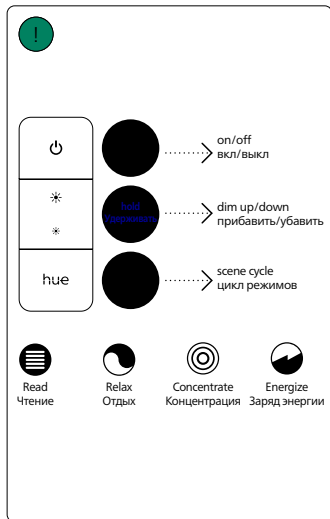

Incl./Вкл.

**A**

**B**

+

Excl./  
Искл.

4X

4X

2

3

4

5

Signify  
I.B.R.S. / C.C.R.I. Numéro 10461  
5600 VB Eindhoven,  
the Netherlands  
☎00800-74454775

© 2022 Signify Holding  
All rights reserved

[www.philips-hue.com](http://www.philips-hue.com)

4404 029 09706