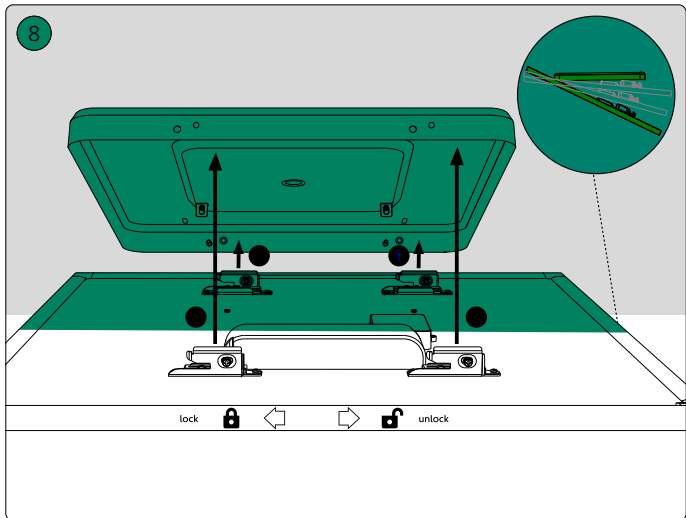

3

4

5

Signify  
I.B.R.S. / C.C.R.I. Numéro 10461  
5600 VB Eindhoven,  
the Netherlands  
☎00800-74454775

© 2022 Signify Holding  
All rights reserved

[www.philips-hue.com](http://www.philips-hue.com)

4404 029 09706