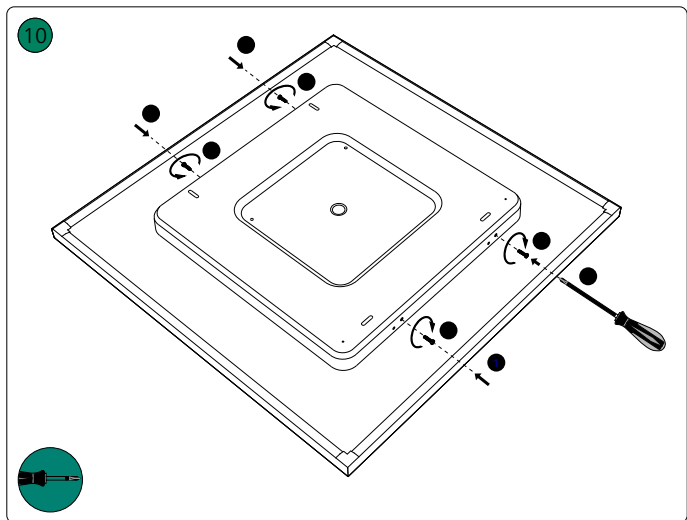

3

4

5

Signify  
I.B.R.S. / C.C.R.I. Numéro 10461  
5600 VB Eindhoven,  
the Netherlands  
☎00800-74454775

© 2022 Signify Holding  
All rights reserved

[www.philips-hue.com](http://www.philips-hue.com)

4404 029 09706