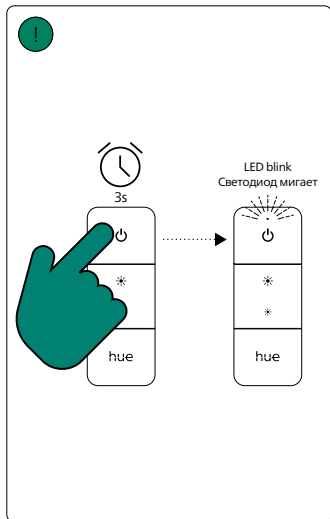

3

4

5

Signify  
I.B.R.S. / C.C.R.I. Numéro 10461  
5600 VB Eindhoven,  
the Netherlands  
☎00800-74454775

© 2022 Signify Holding  
All rights reserved

[www.philips-hue.com](http://www.philips-hue.com)

4404 029 09706