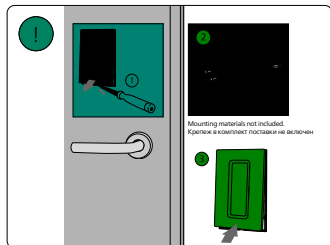

3

4

5

Signify  
I.B.R.S. / C.C.R.I. Numéro 10461  
5600 VB Eindhoven,  
the Netherlands  
☎00800-74454775

© 2022 Signify Holding  
All rights reserved

[www.philips-hue.com](http://www.philips-hue.com)

4404 029 09706