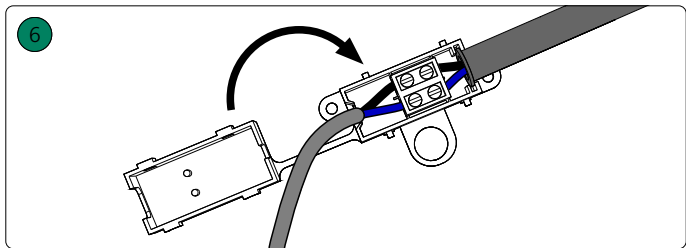

3

4

5

Signify  
I.B.R.S. / C.C.R.I. Numéro 10461  
5600 VB Eindhoven,  
the Netherlands  
☎00800-74454775

© 2022 Signify Holding  
All rights reserved

[www.philips-hue.com](http://www.philips-hue.com)

4404 029 09706