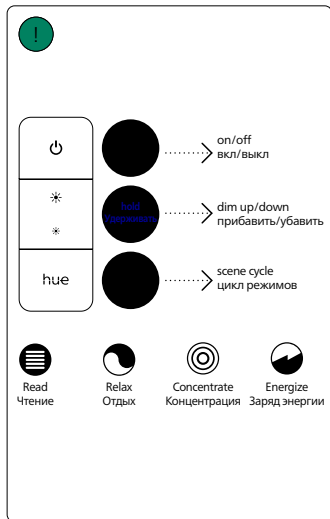

Incl./Вкл.

+

Excl./
Искл.

2

3

4

5

Signify
I.B.R.S. / C.C.R.I. Numéro 10461
5600 VB Eindhoven,
the Netherlands
☎00800-74454775