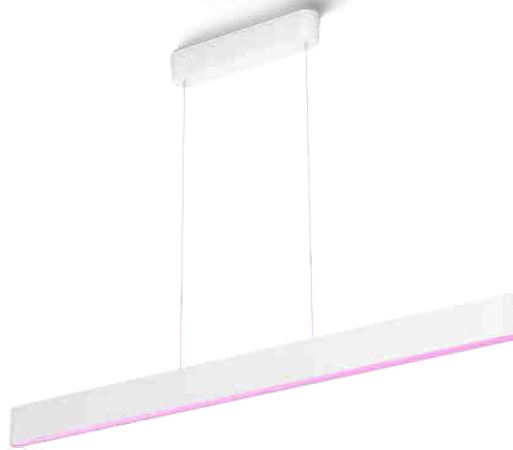

PHILIPS

Ensis závěsné
osvětlení

Hue White and Color
Ambiance

Integrované LED

Ovládání pomocí aplikace přes
Bluetooth

Ovládání pomocí aplikace nebo
hlasem*

Přidáním Hue Bridge získáte
další funkce

8719514343467

Jednoduše chytré osvětlení

Závěsné svítidlo Ensis má tenký tvar a lze ho stáhnout nahoru i dolů, takže vám nabídne úžasné spojení funkčního i atmosférického osvětlení. Lze použít samostatně, nebo jako součást systému chytrého osvětlení přes Hue Bridge.

Specifikace

Design a provedení

- Barva: bílá
- Materiál: kov

Obsahuje funkce/příslušenství navíc

- Možnost ztlumení pomocí vypínače Hue Switch a aplikace Hue: Ano
- Střední díl: Ne

Různé

- Speciálně navrženo pro: Domácí kancelář a studovna
- Styl: Moderní
- Typ: Závěsné svítidlo