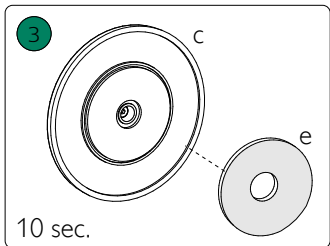

!

1

6

7

Signify  
I.B.R.S. / C.C.R.I. Numéro 10461  
5600 VB Eindhoven,  
the Netherlands  
☎00800-74454775

Signify Australia Limited  
65 Epping Road, North Ryde,  
NSW, 2113 Australia  
Toll Free number: 1300 304 404