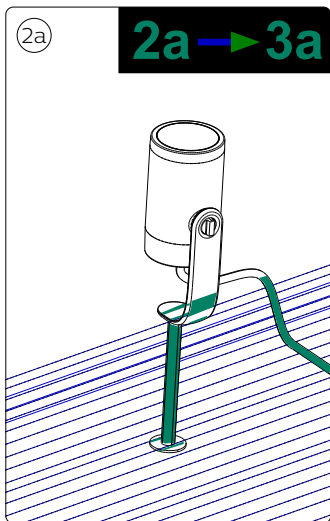

Suisse: La prise doit être protégée avec le même degré IP comme le luminaire.

Svizzera: La spina deve essere protetta nello stesso grado IP come la luminaria

Schweiz: Der Stecker muß mit dem gleichen IP-Grad abgeschirmt werden wie die Beleuchtung.

Excl.

IP65

MAX. 40 W

3b

4b

5b

- EN** Use only with Philips Hue 24V  $\equiv$  SELV IP67 LED power supply!
- DE** Verwendung nur mit Philips Hue 24V  $\equiv$  SELV IP67 LED-Stromversorgung!
- FR** Utiliser uniquement avec l'alimentation LED Philips Hue 24V  $\equiv$  SELV IP67!
- ES** Se utiliza solo con la fuente de alimentación LED Philips Hue SELV 24V  $\equiv$  IP67!
- PT** Utilize apenas com fonte de alimentação LED SELV Philips Hue de 24V  $\equiv$  IP67!
- IT** Da utilizzare solo con un alimentatore LED Philips Hue 24V  $\equiv$  IP67!