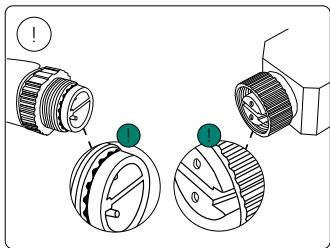

**PHILIPS**

hue personal  
wireless  
lighting

Lily base unit

1.3 Base unit

User manual  
Benutzerhandbuch  
Notice d'emploi  
Manual de usuario  
Manual do usuário  
Manuale d'uso

Incl.

Swiss only

UK: The plug shall be fitted inside an enclosure having the same IP degree as the luminaire.

Suisse: La prise doit être protégée avec le même degré IP comme le luminaire.

Svizzera: La spina deve essere protetta nello stesso grado IP come la luminaria

Schweiz: Der Stecker muß mit dem gleichen IP-Grad abgeschirmt werden wie die Beleuchtung.

Excl.

IP65

MAX. 40 W

3b

4b

5b

- EN** Use only with Philips Hue 24V  $\equiv$  SELV IP67 LED power supply!
- DE** Verwendung nur mit Philips Hue 24V  $\equiv$  SELV IP67 LED-Stromversorgung!
- FR** Utiliser uniquement avec l'alimentation LED Philips Hue 24V  $\equiv$  SELV IP67!
- ES** Se utiliza solo con la fuente de alimentación LED Philips Hue SELV 24V  $\equiv$  IP67!
- PT** Utilize apenas com fonte de alimentação LED SELV Philips Hue de 24V  $\equiv$  IP67!
- IT** Da utilizzare solo con un alimentatore LED Philips Hue 24V  $\equiv$  IP67!