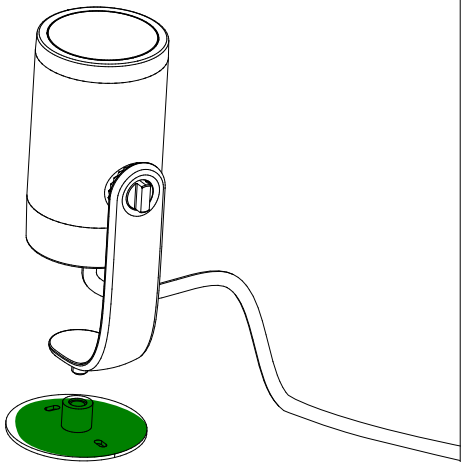

**PHILIPS**

hue personal  
wireless  
lighting

Lily base unit

1.3 Base unit

User manual  
Benutzerhandbuch  
Notice d'emploi  
Manual de usuario  
Manual do usuário  
Manuale d'uso

Incl.

Swiss only

UK: The plug shall be fitted inside an enclosure having the same IP degree as the luminaire.

Suisse: La prise doit être protégée avec le même degré IP comme le luminaire.

Svizzera: La spina deve essere protetta nello stesso grado IP come la luminaria

Schweiz: Der Stecker muß mit dem gleichen IP-Grad abgeschirmt werden wie die Beleuchtung.

Excl.

IP65

MAX. 40 W

3b

4b

5b

- EN** Use only with Philips Hue 24V  $\equiv$  SELV IP67 LED power supply!
- DE** Verwendung nur mit Philips Hue 24V  $\equiv$  SELV IP67 LED-Stromversorgung!
- FR** Utiliser uniquement avec l'alimentation LED Philips Hue 24V  $\equiv$  SELV IP67!
- ES** Se utiliza solo con la fuente de alimentación LED Philips Hue SELV 24V  $\equiv$  IP67!
- PT** Utilize apenas com fonte de alimentação LED SELV Philips Hue de 24V  $\equiv$  IP67!
- IT** Da utilizzare solo con un alimentatore LED Philips Hue 24V  $\equiv$  IP67!

## Philips Hue Low-volt system (24V)

Signify  
I.B.R.S. / C.C.R.I. Numéro 10461  
5600 VB Eindhoven,  
the Netherlands  
☎00800-74454775

© 2021 Signify Holding  
All rights reserved

[www.philips-hue.com](http://www.philips-hue.com)  
17428/\*\*/P7, 17427/\*\*/P7  
4404 029 09565  
Last update: 04/2021