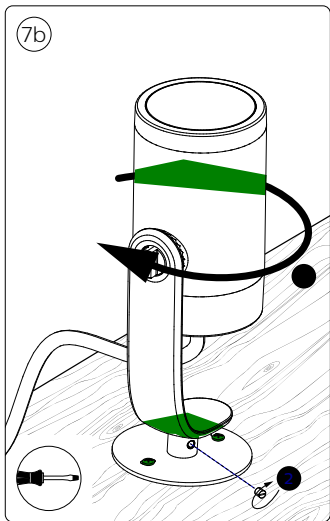

**PHILIPS**

hue personal  
wireless  
lighting

Lily base unit

1.3 Base unit

User manual  
Benutzerhandbuch  
Notice d'emploi  
Manual de usuario  
Manual do usuário  
Manuale d'uso

Incl.

Swiss only

UK: The plug shall be fitted inside an enclosure having the same IP degree as the luminaire.

Suisse: La prise doit être protégée avec le même degré IP comme le luminaire.

Svizzera: La spina deve essere protetta nello stesso grado IP come la luminaria

Schweiz: Der Stecker muß mit dem gleichen IP-Grad abgeschirmt werden wie die Beleuchtung.

Excl.

IP65

MAX. 40 W

3b

4b

5b

- EN** Use only with Philips Hue 24V  $\equiv$  SELV IP67 LED power supply!
- DE** Verwendung nur mit Philips Hue 24V  $\equiv$  SELV IP67 LED-Stromversorgung!
- FR** Utiliser uniquement avec l'alimentation LED Philips Hue 24V  $\equiv$  SELV IP67!
- ES** Se utiliza solo con la fuente de alimentación LED Philips Hue SELV 24V  $\equiv$  IP67!
- PT** Utilize apenas com fonte de alimentação LED SELV Philips Hue de 24V  $\equiv$  IP67!
- IT** Da utilizzare solo con un alimentatore LED Philips Hue 24V  $\equiv$  IP67!