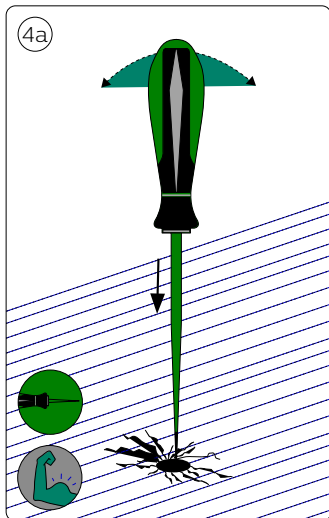

Suisse: La prise doit être protégée avec le même degré IP comme le luminaire.

Svizzera: La spina deve essere protetta nello stesso grado IP come la luminaria

Schweiz: Der Stecker muß mit dem gleichen IP-Grad abgeschirmt werden wie die Beleuchtung.

Excl.

IP65

MAX. 40 W

3b

4b

5b

- EN** Use only with Philips Hue 24V  $\equiv$  SELV IP67 LED power supply!
- DE** Verwendung nur mit Philips Hue 24V  $\equiv$  SELV IP67 LED-Stromversorgung!
- FR** Utiliser uniquement avec l'alimentation LED Philips Hue 24V  $\equiv$  SELV IP67!
- ES** Se utiliza solo con la fuente de alimentación LED Philips Hue SELV 24V  $\equiv$  IP67!
- PT** Utilize apenas com fonte de alimentação LED SELV Philips Hue de 24V  $\equiv$  IP67!
- IT** Da utilizzare solo con un alimentatore LED Philips Hue 24V  $\equiv$  IP67!