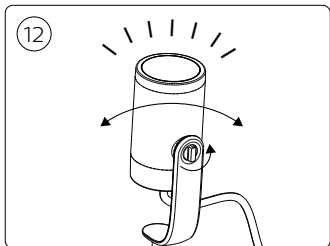

**PHILIPS**

hue personal  
wireless  
lighting

Lily base unit

1.3 Base unit

User manual  
Benutzerhandbuch  
Notice d'emploi  
Manual de usuario  
Manual do usuário  
Manuale d'uso

Incl.

Swiss only

UK: The plug shall be fitted inside an enclosure having the same IP degree as the luminaire.

Suisse: La prise doit être protégée avec le même degré IP comme le luminaire.

Svizzera: La spina deve essere protetta nello stesso grado IP come la luminaria

Schweiz: Der Stecker muß mit dem gleichen IP-Grad abgeschirmt werden wie die Beleuchtung.

Excl.

IP65

MAX. 40 W

3b

4b

5b

- EN** Use only with Philips Hue 24V  $\equiv$  SELV IP67 LED power supply!
- DE** Verwendung nur mit Philips Hue 24V  $\equiv$  SELV IP67 LED-Stromversorgung!
- FR** Utiliser uniquement avec l'alimentation LED Philips Hue 24V  $\equiv$  SELV IP67!
- ES** Se utiliza solo con la fuente de alimentación LED Philips Hue SELV 24V  $\equiv$  IP67!
- PT** Utilize apenas com fonte de alimentação LED SELV Philips Hue de 24V  $\equiv$  IP67!
- IT** Da utilizzare solo con un alimentatore LED Philips Hue 24V  $\equiv$  IP67!