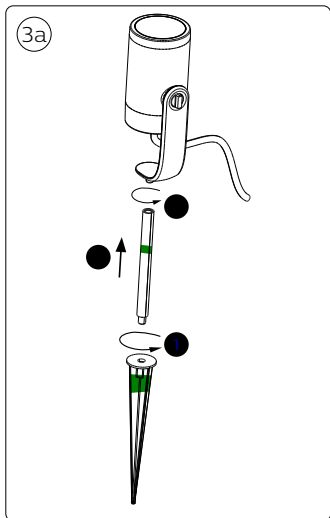

**PHILIPS**

hue personal  
wireless  
lighting

Lily base unit

1.3 Base unit

User manual  
Benutzerhandbuch  
Notice d'emploi  
Manual de usuario  
Manual do usuário  
Manuale d'uso

Incl.

Swiss only

UK: The plug shall be fitted inside an enclosure having the same IP degree as the luminaire.

Suisse: La prise doit être protégée avec le même degré IP comme le luminaire.

Svizzera: La spina deve essere protetta nello stesso grado IP come la luminaria

Schweiz: Der Stecker muß mit dem gleichen IP-Grad abgeschirmt werden wie die Beleuchtung.

Excl.

IP65

MAX. 40 W

3b

4b

5b

- EN** Use only with Philips Hue 24V  $\equiv$  SELV IP67 LED power supply!
- DE** Verwendung nur mit Philips Hue 24V  $\equiv$  SELV IP67 LED-Stromversorgung!
- FR** Utiliser uniquement avec l'alimentation LED Philips Hue 24V  $\equiv$  SELV IP67!
- ES** Se utiliza solo con la fuente de alimentación LED Philips Hue SELV 24V  $\equiv$  IP67!
- PT** Utilize apenas com fonte de alimentação LED SELV Philips Hue de 24V  $\equiv$  IP67!
- IT** Da utilizzare solo con un alimentatore LED Philips Hue 24V  $\equiv$  IP67!