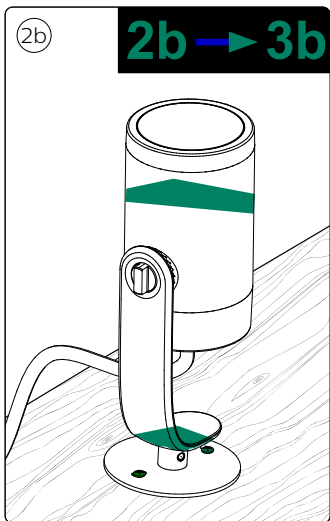

**PHILIPS**

hue personal  
wireless  
lighting

Lily base unit

1.3 Base unit

User manual  
Benutzerhandbuch  
Notice d'emploi  
Manual de usuario  
Manual do usuário  
Manuale d'uso

Incl.

Swiss only

UK: The plug shall be fitted inside an enclosure having the same IP degree as the luminaire.

Suisse: La prise doit être protégée avec le même degré IP comme le luminaire.

Svizzera: La spina deve essere protetta nello stesso grado IP come la luminaria

Schweiz: Der Stecker muß mit dem gleichen IP-Grad abgeschirmt werden wie die Beleuchtung.

Excl.

IP65

MAX. 40 W

3b

4b

5b

- EN** Use only with Philips Hue 24V  $\equiv$  SELV IP67 LED power supply!
- DE** Verwendung nur mit Philips Hue 24V  $\equiv$  SELV IP67 LED-Stromversorgung!
- FR** Utiliser uniquement avec l'alimentation LED Philips Hue 24V  $\equiv$  SELV IP67!
- ES** Se utiliza solo con la fuente de alimentación LED Philips Hue SELV 24V  $\equiv$  IP67!
- PT** Utilize apenas com fonte de alimentação LED SELV Philips Hue de 24V  $\equiv$  IP67!
- IT** Da utilizzare solo con un alimentatore LED Philips Hue 24V  $\equiv$  IP67!