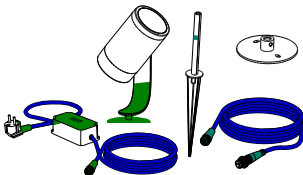

**PHILIPS**

hue personal  
wireless  
lighting

Lily base unit

1.3 Base unit

User manual  
Benutzerhandbuch  
Notice d'emploi  
Manual de usuario  
Manual do usuário  
Manuale d'uso

Incl.

Swiss only

UK: The plug shall be fitted inside an enclosure having the same IP degree as the luminaire.

Suisse: La prise doit être protégée avec le même degré IP comme le luminaire.

Svizzera: La spina deve essere protetta nello stesso grado IP come la luminaria

Schweiz: Der Stecker muß mit dem gleichen IP-Grad abgeschirmt werden wie die Beleuchtung.