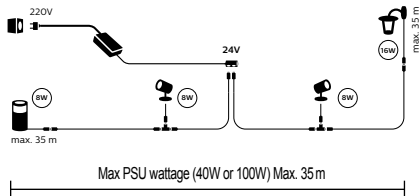

**PHILIPS**

hue personal  
wireless  
lighting

Lily base unit

1.3 Base unit

User manual  
Benutzerhandbuch  
Notice d'emploi  
Manual de usuario  
Manual do usuário  
Manuale d'uso

Incl.

Swiss only

UK: The plug shall be fitted inside an enclosure having the same IP degree as the luminaire.

Suisse: La prise doit être protégée avec le même degré IP comme le luminaire.

Svizzera: La spina deve essere protetta nello stesso grado IP come la luminaria

Schweiz: Der Stecker muß mit dem gleichen IP-Grad abgeschirmt werden wie die Beleuchtung.

Excl.

IP65

MAX. 40 W

3b

4b

5b

- EN** Use only with Philips Hue 24V  $\equiv$  SELV IP67 LED power supply!
- DE** Verwendung nur mit Philips Hue 24V  $\equiv$  SELV IP67 LED-Stromversorgung!
- FR** Utiliser uniquement avec l'alimentation LED Philips Hue 24V  $\equiv$  SELV IP67!
- ES** Se utiliza solo con la fuente de alimentación LED Philips Hue SELV 24V  $\equiv$  IP67!
- PT** Utilize apenas com fonte de alimentação LED SELV Philips Hue de 24V  $\equiv$  IP67!
- IT** Da utilizzare solo con un alimentatore LED Philips Hue 24V  $\equiv$  IP67!

## Philips Hue Low-volt system (24V)

Signify  
I.B.R.S. / C.C.R.I. Numéro 10461  
5600 VB Eindhoven,  
the Netherlands  
☎00800-74454775

© 2021 Signify Holding  
All rights reserved

[www.philips-hue.com](http://www.philips-hue.com)  
17428/\*\*/P7, 17427/\*\*/P7  
4404 029 09565  
Last update: 04/2021