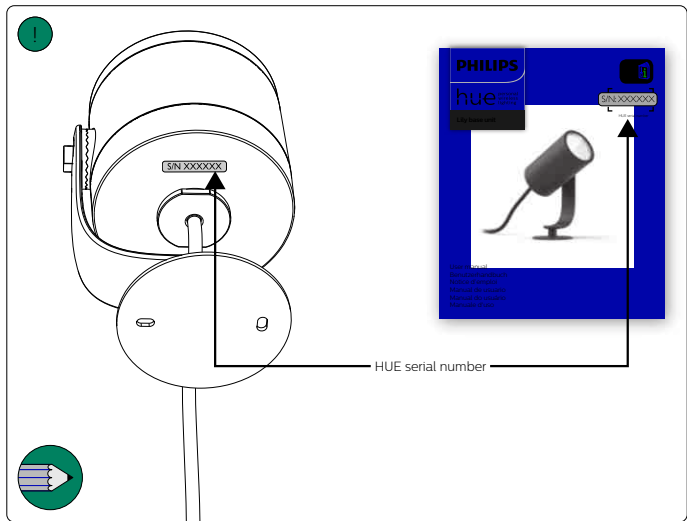

**PHILIPS**

hue personal  
wireless  
lighting

Lily base unit

1.3 Base unit

User manual  
Benutzerhandbuch  
Notice d'emploi  
Manual de usuario  
Manual do usuário  
Manuale d'uso

Incl.

Swiss only

UK: The plug shall be fitted inside an enclosure having the same IP degree as the luminaire.

Suisse: La prise doit être protégée avec le même degré IP comme le luminaire.

Svizzera: La spina deve essere protetta nello stesso grado IP come la luminaria

Schweiz: Der Stecker muß mit dem gleichen IP-Grad abgeschirmt werden wie die Beleuchtung.

Excl.

IP65

MAX. 40 W

3b

4b

5b

- EN** Use only with Philips Hue 24V  $\equiv$  SELV IP67 LED power supply!
- DE** Verwendung nur mit Philips Hue 24V  $\equiv$  SELV IP67 LED-Stromversorgung!
- FR** Utiliser uniquement avec l'alimentation LED Philips Hue 24V  $\equiv$  SELV IP67!
- ES** Se utiliza solo con la fuente de alimentación LED Philips Hue SELV 24V  $\equiv$  IP67!
- PT** Utilize apenas com fonte de alimentação LED SELV Philips Hue de 24V  $\equiv$  IP67!
- IT** Da utilizzare solo con un alimentatore LED Philips Hue 24V  $\equiv$  IP67!

## Philips Hue Low-volt system (24V)

Signify  
I.B.R.S. / C.C.R.I. Numéro 10461  
5600 VB Eindhoven,  
the Netherlands  
☎00800-74454775

© 2021 Signify Holding  
All rights reserved

[www.philips-hue.com](http://www.philips-hue.com)  
17428/\*\*/P7, 17427/\*\*/P7  
4404 029 09565  
Last update: 04/2021