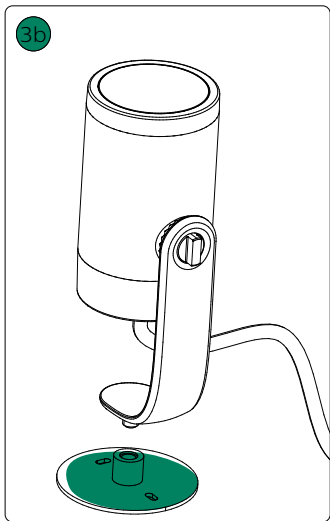

3X

3X

3X

3X

2X

UK: The plug shall be fitted inside an enclosure having the same IP degree as the luminaire.

Suisse: La prise doit être protégée avec le même degré IP comme le luminaire.

Swizzera: La spina deve essere protetta nello stesso grado IP come la luminaria

Schweiz: Der Stecker muß mit dem gleichen IP-Grad abgeschirmt werden wie die Beleuchtung.

Excl.

B

IP65

MAX. 40 W

- EN** Use only with Philips Hue 24V **===** SELV IP67 LED power supply!
- DE** Verwendung nur mit Philips Hue 24V **===** SELV IP67 LED-Stromversorgung!
- FR** Utiliser uniquement avec l'alimentation LED Philips Hue 24V **===** SELV IP67!
- ES** Se utiliza solo con la fuente de alimentación LED Philips Hue SELV 24V **===** IP67!
- PT** Utilize apenas com fonte de alimentação LED SELV Philips Hue de 24V **===** IP67!
- IT** Da utilizzare solo con un alimentatore LED Philips Hue 24V **===** IP67!

Philips Hue Low-volt system (24V)

Signify
I.B.R.S. / C.C.R.I. Numéro 10461
5600 VB Eindhoven,
the Netherlands
☎00800-74454775

© 2021 Signify Holding
All rights reserved

www.philips-hue.com
17414/**/P7, 17418/**/P7
4404 029 09545
Last update: 03/2021