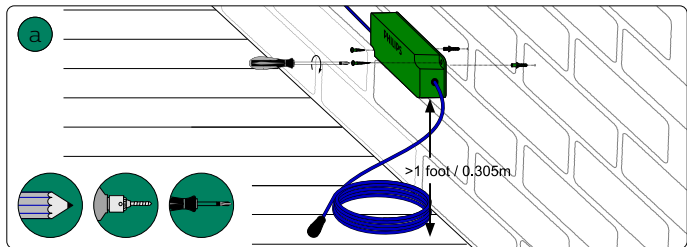

3X

3X

3X

3X

2X

UK: The plug shall be fitted inside an enclosure having the same IP degree as the luminaire.

Suisse: La prise doit être protégée avec le même degré IP comme le luminaire.

Swizzera: La spina deve essere protetta nello stesso grado IP come la luminaria

Schweiz: Der Stecker muß mit dem gleichen IP-Grad abgeschirmt werden wie die Beleuchtung.

Excl.

B

IP65

MAX. 40 W

- EN** Use only with Philips Hue 24V **===** SELV IP67 LED power supply!
- DE** Verwendung nur mit Philips Hue 24V **===** SELV IP67 LED-Stromversorgung!
- FR** Utiliser uniquement avec l'alimentation LED Philips Hue 24V **===** SELV IP67!
- ES** Se utiliza solo con la fuente de alimentación LED Philips Hue SELV 24V **===** IP67!
- PT** Utilize apenas com fonte de alimentação LED SELV Philips Hue de 24V **===** IP67!
- IT** Da utilizzare solo con un alimentatore LED Philips Hue 24V **===** IP67!