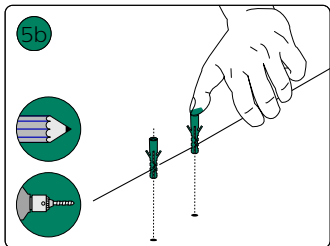

3X

3X

3X

3X

2X

UK: The plug shall be fitted inside an enclosure having the same IP degree as the luminaire.

Suisse: La prise doit être protégée avec le même degré IP comme le luminaire.

Swizzera: La spina deve essere protetta nello stesso grado IP come la luminaria

Schweiz: Der Stecker muß mit dem gleichen IP-Grad abgeschirmt werden wie die Beleuchtung.

Excl.

B

IP65

MAX. 40 W

- EN** Use only with Philips Hue 24V **===** SELV IP67 LED power supply!
- DE** Verwendung nur mit Philips Hue 24V **===** SELV IP67 LED-Stromversorgung!
- FR** Utiliser uniquement avec l'alimentation LED Philips Hue 24V **===** SELV IP67!
- ES** Se utiliza solo con la fuente de alimentación LED Philips Hue SELV 24V **===** IP67!
- PT** Utilize apenas com fonte de alimentação LED SELV Philips Hue de 24V **===** IP67!
- IT** Da utilizzare solo con un alimentatore LED Philips Hue 24V **===** IP67!