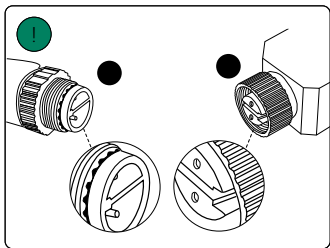

3X

3X

3X

3X

2X

UK: The plug shall be fitted inside an enclosure having the same IP degree as the luminaire.

Suisse: La prise doit être protégée avec le même degré IP comme le luminaire.

Swizzera: La spina deve essere protetta nello stesso grado IP come la luminaria

Schweiz: Der Stecker muß mit dem gleichen IP-Grad abgeschirmt werden wie die Beleuchtung.

Excl.

B

IP65

MAX. 40 W

- EN** Use only with Philips Hue 24V **===** SELV IP67 LED power supply!
- DE** Verwendung nur mit Philips Hue 24V **===** SELV IP67 LED-Stromversorgung!
- FR** Utiliser uniquement avec l'alimentation LED Philips Hue 24V **===** SELV IP67!
- ES** Se utiliza solo con la fuente de alimentación LED Philips Hue SELV 24V **===** IP67!
- PT** Utilize apenas com fonte de alimentação LED SELV Philips Hue de 24V **===** IP67!
- IT** Da utilizzare solo con un alimentatore LED Philips Hue 24V **===** IP67!