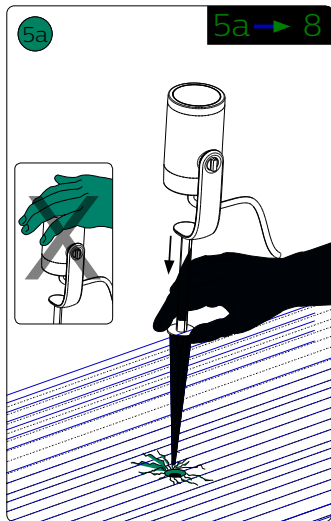

3X

3X

3X

3X

2X

UK: The plug shall be fitted inside an enclosure having the same IP degree as the luminaire.

Suisse: La prise doit être protégée avec le même degré IP comme le luminaire.

Swizzera: La spina deve essere protetta nello stesso grado IP come la luminaria

Schweiz: Der Stecker muß mit dem gleichen IP-Grad abgeschirmt werden wie die Beleuchtung.

Excl.

B

IP65

MAX. 40 W

- EN** Use only with Philips Hue 24V **===** SELV IP67 LED power supply!
- DE** Verwendung nur mit Philips Hue 24V **===** SELV IP67 LED-Stromversorgung!
- FR** Utiliser uniquement avec l'alimentation LED Philips Hue 24V **===** SELV IP67!
- ES** Se utiliza solo con la fuente de alimentación LED Philips Hue SELV 24V **===** IP67!
- PT** Utilize apenas com fonte de alimentação LED SELV Philips Hue de 24V **===** IP67!
- IT** Da utilizzare solo con un alimentatore LED Philips Hue 24V **===** IP67!