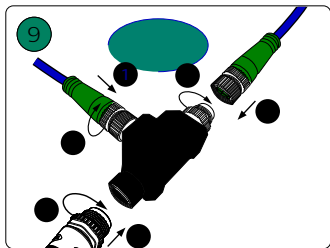

3X

3X

3X

3X

2X

UK: The plug shall be fitted inside an enclosure having the same IP degree as the luminaire.

Suisse: La prise doit être protégée avec le même degré IP comme le luminaire.

Swizzera: La spina deve essere protetta nello stesso grado IP come la luminaria

Schweiz: Der Stecker muß mit dem gleichen IP-Grad abgeschirmt werden wie die Beleuchtung.

Excl.

B

IP65

MAX. 40 W

- EN** Use only with Philips Hue 24V **===** SELV IP67 LED power supply!
- DE** Verwendung nur mit Philips Hue 24V **===** SELV IP67 LED-Stromversorgung!
- FR** Utiliser uniquement avec l'alimentation LED Philips Hue 24V **===** SELV IP67!
- ES** Se utiliza solo con la fuente de alimentación LED Philips Hue SELV 24V **===** IP67!
- PT** Utilize apenas com fonte de alimentação LED SELV Philips Hue de 24V **===** IP67!
- IT** Da utilizzare solo con un alimentatore LED Philips Hue 24V **===** IP67!