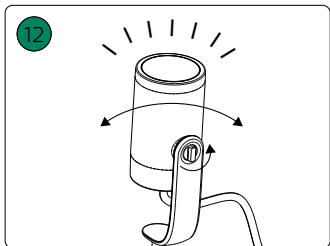

3X

3X

3X

3X

2X

UK: The plug shall be fitted inside an enclosure having the same IP degree as the luminaire.

Suisse: La prise doit être protégée avec le même degré IP comme le luminaire.

Swizzera: La spina deve essere protetta nello stesso grado IP come la luminaria

Schweiz: Der Stecker muß mit dem gleichen IP-Grad abgeschirmt werden wie die Beleuchtung.

Excl.

B

IP65

MAX. 40 W

- EN** Use only with Philips Hue 24V **===** SELV IP67 LED power supply!
- DE** Verwendung nur mit Philips Hue 24V **===** SELV IP67 LED-Stromversorgung!
- FR** Utiliser uniquement avec l'alimentation LED Philips Hue 24V **===** SELV IP67!
- ES** Se utiliza solo con la fuente de alimentación LED Philips Hue SELV 24V **===** IP67!
- PT** Utilize apenas com fonte de alimentação LED SELV Philips Hue de 24V **===** IP67!
- IT** Da utilizzare solo con un alimentatore LED Philips Hue 24V **===** IP67!