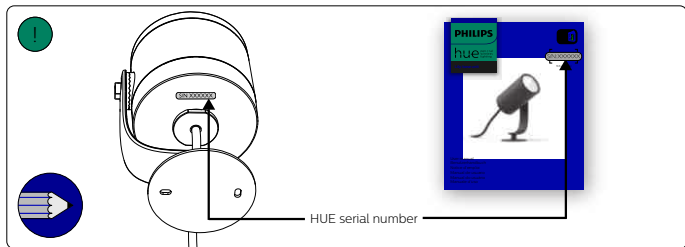

3X

3X

3X

3X

2X

UK: The plug shall be fitted inside an enclosure having the same IP degree as the luminaire.

Suisse: La prise doit être protégée avec le même degré IP comme le luminaire.

Swizzera: La spina deve essere protetta nello stesso grado IP come la luminaria

Schweiz: Der Stecker muß mit dem gleichen IP-Grad abgeschirmt werden wie die Beleuchtung.

Excl.

B

IP65

MAX. 40 W

- EN** Use only with Philips Hue 24V **===** SELV IP67 LED power supply!
- DE** Verwendung nur mit Philips Hue 24V **===** SELV IP67 LED-Stromversorgung!
- FR** Utiliser uniquement avec l'alimentation LED Philips Hue 24V **===** SELV IP67!
- ES** Se utiliza solo con la fuente de alimentación LED Philips Hue SELV 24V **===** IP67!
- PT** Utilize apenas com fonte de alimentação LED SELV Philips Hue de 24V **===** IP67!
- IT** Da utilizzare solo con un alimentatore LED Philips Hue 24V **===** IP67!