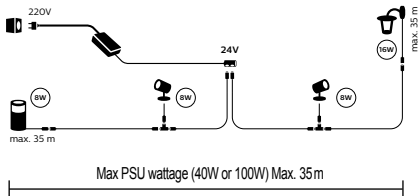

- **EN** Use only with Philips Hue 24V **===** SELV IP67 LED power supply!
- **DE** Verwendung nur mit Philips Hue 24V **===** SELV IP67 LED-Stromversorgung!
- **FR** Utiliser uniquement avec l'alimentation LED Philips Hue 24V **===** SELV IP67!
- **ES** Se utiliza solo con la fuente de alimentación LED Philips Hue SELV 24V **===** IP67!
- **PT** Utilize apenas com fonte de alimentação LED SELV Philips Hue de 24V **===** IP67!
- **IT** Da utilizzare solo con un alimentatore LED Philips Hue 24V **===** IP67!

Philips Hue Low-volt system (24V)