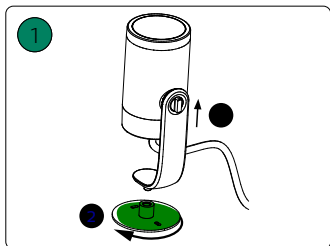

3X

3X

3X

3X

2X

UK: The plug shall be fitted inside an enclosure having the same IP degree as the luminaire.

Suisse: La prise doit être protégée avec le même degré IP comme le luminaire.

Swizzera: La spina deve essere protetta nello stesso grado IP come la luminaria

Schweiz: Der Stecker muß mit dem gleichen IP-Grad abgeschirmt werden wie die Beleuchtung.

Excl.

B

IP65

MAX. 40 W

- EN** Use only with Philips Hue 24V **===** SELV IP67 LED power supply!
- DE** Verwendung nur mit Philips Hue 24V **===** SELV IP67 LED-Stromversorgung!
- FR** Utiliser uniquement avec l'alimentation LED Philips Hue 24V **===** SELV IP67!
- ES** Se utiliza solo con la fuente de alimentación LED Philips Hue SELV 24V **===** IP67!
- PT** Utilize apenas com fonte de alimentação LED SELV Philips Hue de 24V **===** IP67!
- IT** Da utilizzare solo con un alimentatore LED Philips Hue 24V **===** IP67!