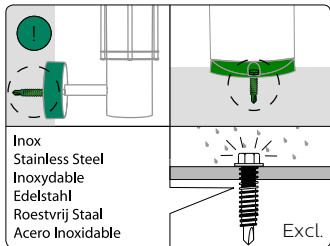

3X

3X

3X

3X

2X

UK: The plug shall be fitted inside an enclosure having the same IP degree as the luminaire.

Suisse: La prise doit être protégée avec le même degré IP comme le luminaire.

Swizzera: La spina deve essere protetta nello stesso grado IP come la luminaria

Schweiz: Der Stecker muß mit dem gleichen IP-Grad abgeschirmt werden wie die Beleuchtung.

Excl.

B

IP65

MAX. 40 W

- EN** Use only with Philips Hue 24V **===** SELV IP67 LED power supply!
- DE** Verwendung nur mit Philips Hue 24V **===** SELV IP67 LED-Stromversorgung!
- FR** Utiliser uniquement avec l'alimentation LED Philips Hue 24V **===** SELV IP67!
- ES** Se utiliza solo con la fuente de alimentación LED Philips Hue SELV 24V **===** IP67!
- PT** Utilize apenas com fonte de alimentação LED SELV Philips Hue de 24V **===** IP67!
- IT** Da utilizzare solo con un alimentatore LED Philips Hue 24V **===** IP67!