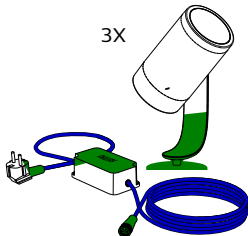

PHILIPS

hue personal
wireless
lighting

Lily base unit

HUE serial number

User manual
Benutzerhandbuch
Notice d'emploi
Manual de usuario
Manual do usuário
Manuale d'uso

Incl.

UK only

Swiss only

3X

3X

3X

3X

2X

UK: The plug shall be fitted inside an enclosure having the same IP degree as the luminaire.

Suisse: La prise doit être protégée avec le même degré IP comme le luminaire.

Swizzera: La spina deve essere protetta nello stesso grado IP come la luminaria

Schweiz: Der Stecker muß mit dem gleichen IP-Grad abgeschirmt werden wie die Beleuchtung.

Excl.

B

IP65

MAX. 40 W

- EN** Use only with Philips Hue 24V **===** SELV IP67 LED power supply!
- DE** Verwendung nur mit Philips Hue 24V **===** SELV IP67 LED-Stromversorgung!
- FR** Utiliser uniquement avec l'alimentation LED Philips Hue 24V **===** SELV IP67!
- ES** Se utiliza solo con la fuente de alimentación LED Philips Hue SELV 24V **===** IP67!
- PT** Utilize apenas com fonte de alimentação LED SELV Philips Hue de 24V **===** IP67!
- IT** Da utilizzare solo con un alimentatore LED Philips Hue 24V **===** IP67!