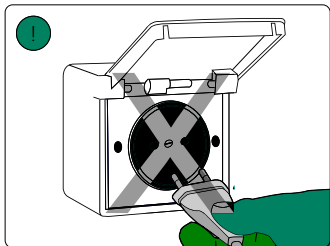

3X

3X

3X

3X

2X

UK: The plug shall be fitted inside an enclosure having the same IP degree as the luminaire.

Suisse: La prise doit être protégée avec le même degré IP comme le luminaire.

Swizzera: La spina deve essere protetta nello stesso grado IP come la luminaria

Schweiz: Der Stecker muß mit dem gleichen IP-Grad abgeschirmt werden wie die Beleuchtung.

Excl.

B

IP65

MAX. 40 W

- EN** Use only with Philips Hue 24V **===** SELV IP67 LED power supply!
- DE** Verwendung nur mit Philips Hue 24V **===** SELV IP67 LED-Stromversorgung!
- FR** Utiliser uniquement avec l'alimentation LED Philips Hue 24V **===** SELV IP67!
- ES** Se utiliza solo con la fuente de alimentación LED Philips Hue SELV 24V **===** IP67!
- PT** Utilize apenas com fonte de alimentação LED SELV Philips Hue de 24V **===** IP67!
- IT** Da utilizzare solo con un alimentatore LED Philips Hue 24V **===** IP67!