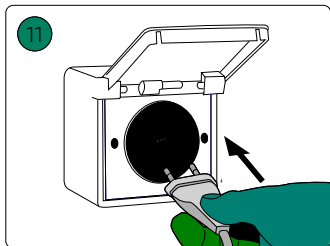

3X

3X

3X

3X

2X

UK: The plug shall be fitted inside an enclosure having the same IP degree as the luminaire.

Suisse: La prise doit être protégée avec le même degré IP comme le luminaire.

Swizzera: La spina deve essere protetta nello stesso grado IP come la luminaria

Schweiz: Der Stecker muß mit dem gleichen IP-Grad abgeschirmt werden wie die Beleuchtung.

Excl.

B

IP65

MAX. 40 W

- EN** Use only with Philips Hue 24V **===** SELV IP67 LED power supply!
- DE** Verwendung nur mit Philips Hue 24V **===** SELV IP67 LED-Stromversorgung!
- FR** Utiliser uniquement avec l'alimentation LED Philips Hue 24V **===** SELV IP67!
- ES** Se utiliza solo con la fuente de alimentación LED Philips Hue SELV 24V **===** IP67!
- PT** Utilize apenas com fonte de alimentação LED SELV Philips Hue de 24V **===** IP67!
- IT** Da utilizzare solo con un alimentatore LED Philips Hue 24V **===** IP67!