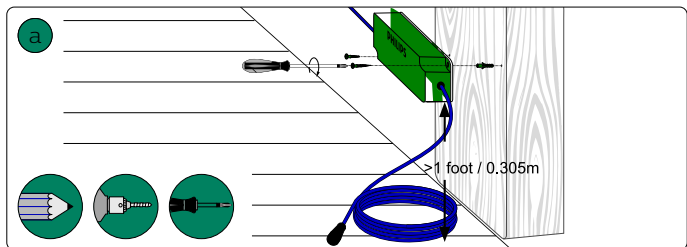

3X

3X

3X

3X

2X

UK: The plug shall be fitted inside an enclosure having the same IP degree as the luminaire.

Suisse: La prise doit être protégée avec le même degré IP comme le luminaire.

Swizzera: La spina deve essere protetta nello stesso grado IP come la luminaria

Schweiz: Der Stecker muß mit dem gleichen IP-Grad abgeschirmt werden wie die Beleuchtung.

Excl.

B

IP65

MAX. 40 W

- EN** Use only with Philips Hue 24V **===** SELV IP67 LED power supply!
- DE** Verwendung nur mit Philips Hue 24V **===** SELV IP67 LED-Stromversorgung!
- FR** Utiliser uniquement avec l'alimentation LED Philips Hue 24V **===** SELV IP67!
- ES** Se utiliza solo con la fuente de alimentación LED Philips Hue SELV 24V **===** IP67!
- PT** Utilize apenas com fonte de alimentação LED SELV Philips Hue de 24V **===** IP67!
- IT** Da utilizzare solo con un alimentatore LED Philips Hue 24V **===** IP67!