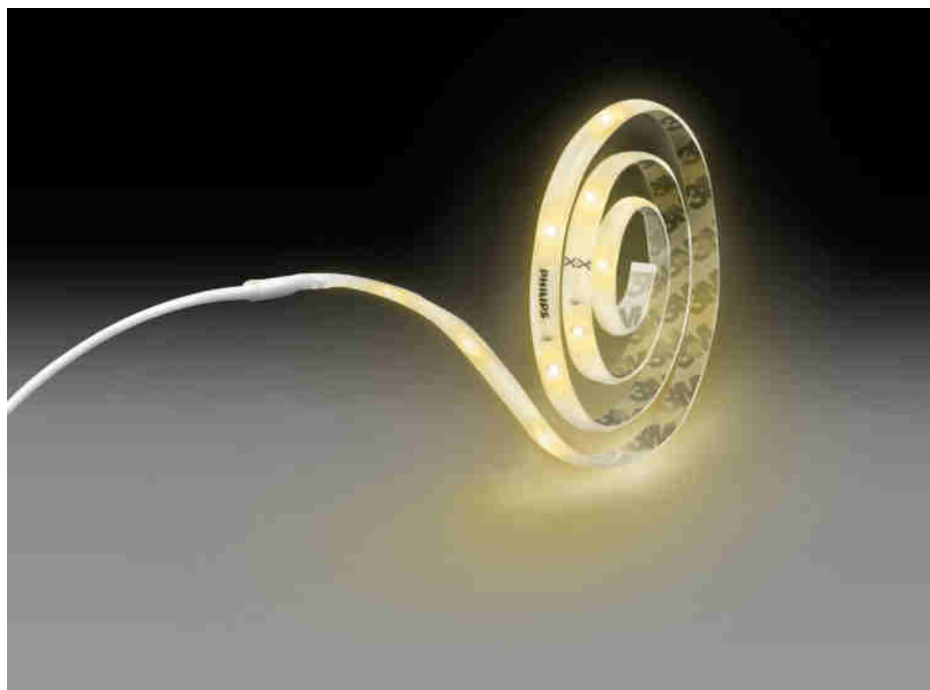

Vynikající světlo a styl

Příjemné lineární světlo do vašich prostor

Ovládání

- Všechny funkce stropního ventilátoru a světla je možné snadno řídit pomocí dálkového ovládání. Světlo nebo ventilátor můžete zapnout či vypnout, můžete si vybrat ze tří rychlostí ventilátoru, přepínat nastavení světla SceneSwitch, použít funkci „baterky“ nebo nastavit některý z pěti časovačů.