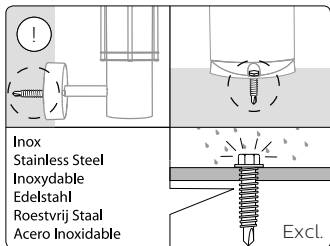

PHILIPS

Stratosphere

User manual
Benutzerhandbuch
Notice d'emploi
Manual de usuario
Manual do usuário
Manuale d'uso
Gebruiksaanwijzing

Incl.

Excl.

Signify
I.B.R.S. / C.C.R.I. Numéro 10461
5600 VB Eindhoven,
the Netherlands
☎00800-74454775