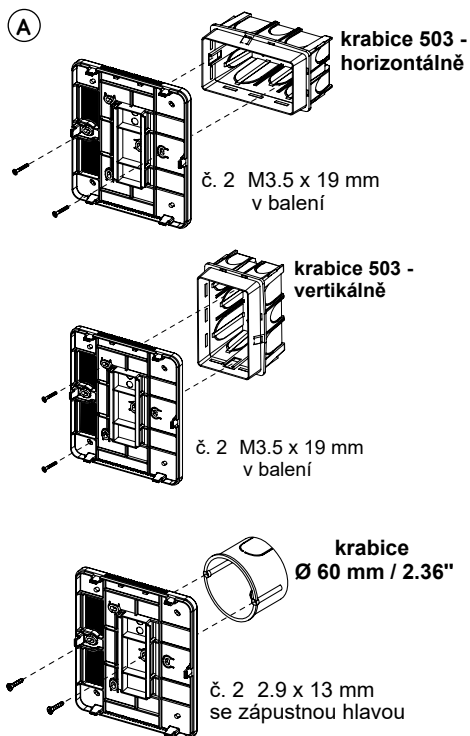

### ZAŘÍZENÍ PRO PŘESMĚROVÁNÍ HOVORŮ PRO SYSTÉM 2VOICE S VÍCE BYTY 1083/83

- > Až 127 účastníků.
- > Ekonomicky nejvýhodnější řešení přesměrování hovoru - při použití pro 4 a více účastníků.
- > Žádné skryté poplatky - software, aplikace i cloud provoz jsou součástí ceny hardware.
- > Vybaveno Wi-Fi připojením a konektorem RJ45 pro bezdrátové nebo kabelové připojení k internetu.
- > Lze jej namontovat na povrch pomocí sady 1083/88 (bez napájení).
- > Kompatibilní se všemi bytovými audio a video stanicemi systému 2Voice.
- > Až 4 mobilní zařízení pro každou bytovou jednotku.
- > Přesměrovává hovory z vnějšího vstupního panelu a interkomu.
- > Do chytrého telefonu je třeba nainstalovat aplikaci **Urmet CallMe**.
- > Rozměry: 140 x 90 x 60 mm - 5,51 x 3,54 x 2,36 palce.
- > Instalace na lištu DIN: 8 modulů.
- > Zdroj 1083/24 je součástí dodávky.  
Rozměry zdroje: 36 x 98 x 60 mm - 1,41 x 3,85 x 2,36 in - 2 moduly DIN

### Popis zařízení

1. Stavová LED
2. Tlačítko PROG/RESET
3. Konektor LAN
4. Přepínač pro definování typu napájení
5. Napájení zařízení
6. Svrky externího lokálního napájení
7. Svrky LINE IN/OUT
8. Propojka pro impedanční zakončení
9. Přepínač pro adresu stoupačky

Rozměry (DxVxH):  
140 (~8 modulů DIN) x 90 x 60 mm  
5,51 x 3,54 x 2,36 palce