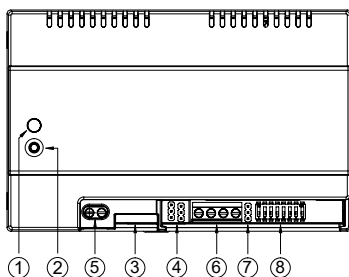

Popis zařízení