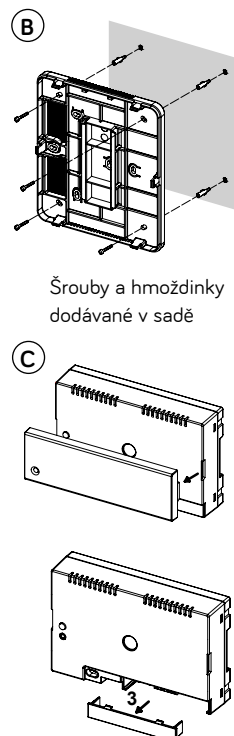

### ZAŘÍZENÍ PRO PŘESMĚROVÁNÍ HOVORŮ PRO SYSTÉM 2VOICE S VÍCE BYTY 1083/83

- > Až 127 účastníků.
- > Ekonomicky nejvýhodnější řešení přesměrování hovoru - při použití pro 4 a více účastníků.
- > Žádné skryté poplatky - software, aplikace i cloud provoz jsou součástí ceny hardware.
- > Vybaveno Wi-Fi připojením a konektorem RJ45 pro bezdrátové nebo kabelové připojení k internetu.
- > Lze jej namontovat na povrch pomocí sady 1083/88 (bez napájení).
- > Kompatibilní se všemi bytovými audio a video stanicemi systému 2Voice.
- > Až 4 mobilní zařízení pro každou bytovou jednotku.
- > Přesměrovává hovory z vnějšího vstupního panelu a interkomu.
- > Do chytrého telefonu je třeba nainstalovat aplikaci **Urmet CallMe**.
- > Rozměry: 140 x 90 x 60 mm - 5,51 x 3,54 x 2,36 palce.
- > Instalace na lištu DIN: 8 modulů.
- > Zdroj 1083/24 je součástí dodávky.  
Rozměry zdroje: 36 x 98 x 60 mm - 1,41 x 3,85 x 2,36 in - 2 moduly DIN

## ZAŘÍZENÍ PRO PŘESMĚROVÁNÍ HOVORŮ PRO SYSTÉM 2VOICE S VÍCE BYTY 1083/83

### Popis zařízení

1. Stavová LED
2. Tlačítko PROG/RESET
3. Konektor LAN
4. Přepínač pro definování typu napájení
5. Napájení zařízení
6. Svrky externího lokálního napájení
7. Svrky LINE IN/OUT
8. Propojka pro impedanční zakončení
9. Přepínač pro adresu stoupačky

Rozměry (DxVxH):  
140 (~8 modulů DIN) x 90 x 60 mm  
5,51 x 3,54 x 2,36 palce