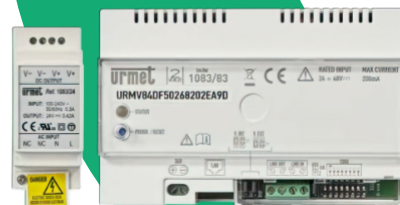

ZAŘÍZENÍ PRO PŘESMĚROVÁNÍ HOVORŮ PRO SYSTÉM 2VOICE S VÍCE BYTY 1083/83