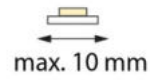

ML-762.307.86.0

ML-762.307.86.1