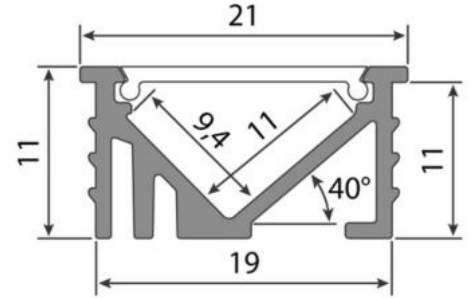

support@mcled.cz

Popis: Vestavný hliníkový profil černý pro LED pásky, rozměry průřezu cca 21x11 mm. Součástí je černý difuzor, který lze do profilu nacvaknout. Tento profil je určen pro krytí a chlazení LED pásků do šíře 10 mm. Upevnění k podkladu lze provést pomocí montážních úchytů, vrtů, lepidel. K profilu lze zakoupit úchyty a koncovky.

Tento hliníkový profil se nejčastěji instaluje **zapuštěním do vybraného materiálu**, zpravidla se jedná o sádkarton, dřevěný strop, nábytek, zeď apod. Je tedy zpravidla třeba nejprve vyfrézovat drážku, do které se pak hliníkový profil vtiskne. Dodatečně lze hliníkový profil v této drážce zafixovat pomocí vrtů, případně vhodným lepidlem apod.

### Kvalitní hliníkový profil s originálním difuzorem

Rozměry průřezu tohoto hliníkového profilu jsou cca **21 x 11 mm**. Do tohoto hliníkového profilu lze umístit LED pásek o maximální šířce 10 mm. Povrch tohoto hliníkového profilu je **anodizován** (eloxován), díky čemuž je odolnější jak proti povětrnostním vlivům, tak i proti mechanickému poškození.