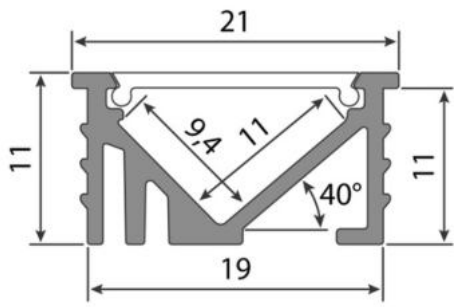

ML-762.307.86.0

ML-762.307.86.1