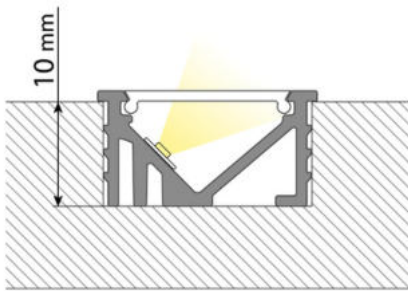

ML-762.307.86.0

ML-762.307.86.1