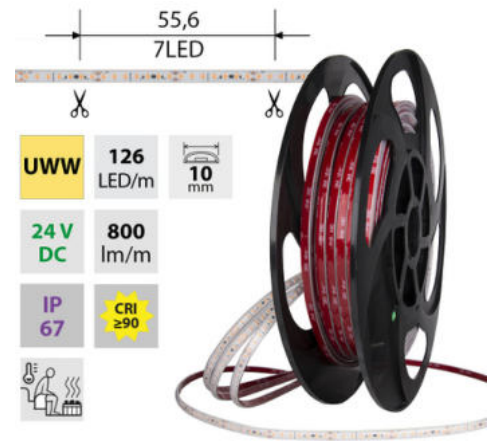

## LED pásek do sauny UWW, 126LED, 9,6W/24V, IP67, 50m

Kód produktu: **ML-126.045.90.2**

Typ produktu: **2835UWW-M126L10W67F24-RA90-50M**

McLED Asist

+420 220 184 886, +420 220 184 827, +420 220 184 894, +420 220 184 881

support@mcled.cz

Popis: LED pásek do sauny SMD2835, ultra teplá bílá UWW (2000K), 9,6W, 120LED, 800lm/m, segment 55,556mm, 7LED/segment, IP67, DC 24V, životnost 50000h, šíře 10mm, bílý PCB pásek, max. délka pásku při jednostranném zapojení: 7m, opatřen samolepicí páskou 3M, UV stabilní, pro teploty max. 105 °C. Balení 50m.

### Parametry:

Provedení: **Páska**

Způsob montáže: **Povrchová montáž**

Typ světelného zdroje: **LED nevyměnitelný**

Počet LED na metr [-]: **126**

Výkon na metr [W]: **9,6**

Světelný tok na metr [lm]: **800**

Způsob připojení: **Kabel**

Směr vyzařování: **kolmo**

Typ čipu: **SMD 2835**

Barva základny: **bílá**

Barevná uniformita (MacAdamova elipsa): **SDCM3**

Napětí světelného zdroje: **24**

Max. délka pásku při jednostranném napájení [m]: **7**