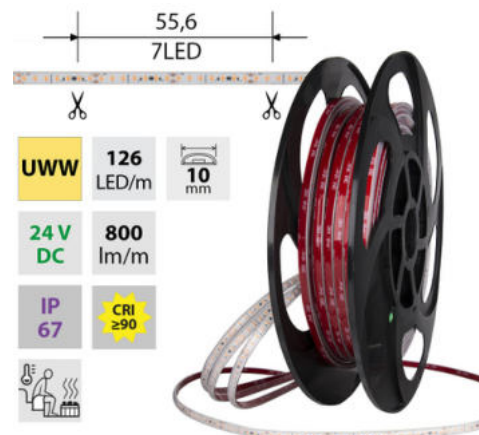

support@mcled.cz

Popis: LED pásek do sauny SMD2835, ultra teplá bílá UWW (2000K), 9,6W, 120LED, 800lm/m, segment 55,556mm, 7LED/segment, IP67, DC 24V, životnost 50000h, šíře 10mm, bílý PCB pásek, max. délka pásku při jednostranném zapojení: 7m, opatřen samolepicí páskou 3M, UV stabilní, pro teploty max. 105 °C. Balení 50m.

### Parametry:

Provedení: **Páska**

Způsob montáže: **Povrchová montáž**

Typ světelného zdroje: **LED nevyměnitelný**

Počet LED na metr [-]: **126**

Výkon na metr [W]: **9,6**

Světelný tok na metr [lm]: **800**

Dělitelnost pásku po [mm]: **55,556 mm**

Počet přípojovacích vodičů: **2**

Počet LED na segment: **7**

Záruka McLED [M]: **60**

EAN: **8594059193490**

Třída energetické účinnosti dle nařízení EK

2019/2015: **G**

|                             |                           |                          |                   |                    |                   |
|-----------------------------|---------------------------|--------------------------|-------------------|--------------------|-------------------|
| <b>UWW</b><br>1900 - 2100 K | <b>SMD</b><br><b>2835</b> | <b>126</b><br>LED/m      | <b>9,6</b><br>W/m | <b>800</b><br>lm/m | <b>10</b><br>mm   |
| <b>IP</b><br><b>67</b>      | <b>24 V</b><br><b>DC</b>  | <b>7 LED</b><br>50 mm    | ≤7 m<br>24 VDC    | ≤14 m<br>24 VDC    | <b>Extra long</b> |
| <b>CRI</b><br>≥90           | <b>120°</b>               | <b>50000</b><br>h<br>L70 |                   |                    |                   |