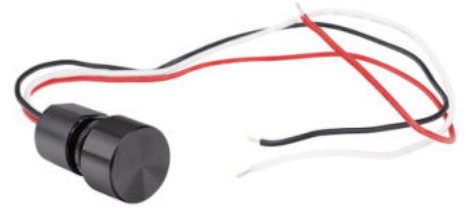

Otočný stmívač pro montáž do panelu, max. 4 A, černý

Kód produktu: **ML-113.006.02.0**

Typ produktu: **DIM-SC-ALU-MEM**

McLED Asist

+420 220 184 886, +420 220 184 827, +420 220 184 894, +420 220 184 881

support@mcled.cz

Popis: Stmívač pro LED pásy s černým otočným knoflíkem, vhodný pro montáž do panelu nebo větších AL profilů. Napájecí napětí: 12/24 V, max. proud: 4 A. Průměr otvoru: 10 mm, tloušťka max. 5 mm. Rozměry knoflíku: průměr 23 mm, délka 13 mm, délka kabelů cca 285 mm. Krátký stisk: zapne/vypne, otáčení: stmívá (5 %-100 %). Po výpadku si pamatuje poslední hodnotu.

Parametry:

Typ příslušenství: **Dálkové ovládání, řízení**

Typ ovládání: **Řízení jasu - DIM (single color)**

Typ stmívání: **dotykový stmívač**

Jmenovité napětí - rozsah [V]: **12 - 24**

Výstupní napětí - rozsah [V]: **12 - 24**

Výstupní výkon - rozsah [W]: **48 - 96**

Hmotnost [kg]: **0,02**

Délka [mm]: **23**

Šířka [mm]: **23**

Výška [mm]: **36**

Stupeň krytí (IP): **IP65**

Vhodný pro venkovní použití: **Ano**

Kryt, pouzdro: **Plastové pouzdro**