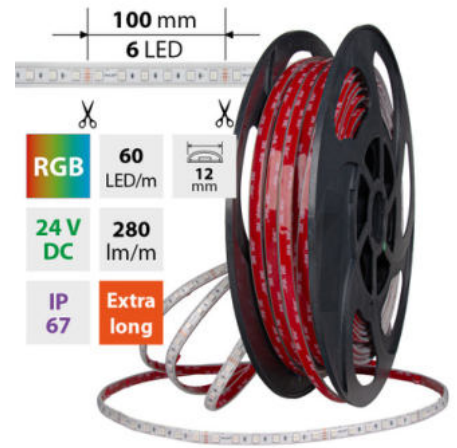

## LED pásek RGB, 60LED, 8W/24V, IP67, 50m

Kód produktu: **ML-128.006.90.2**

Typ produktu: **5050RGB-M60L12F24-50M**

McLED Asist

+420 220 184 886, +420 220 184 827, +420 220 184 894, +420 220 184 881

support@mcled.cz

Popis: **Stmívatelný LED pásek SMD5050, RGB - barevný, 8W, 60LED, 280lm/m, segment 100mm, 6LED/segment, IP67, DC 24V, životnost 50000h, šíře 12mm, bílý PCB pásek, max. délka pásu při jednostranném zapojení: 15m, opatřen samolepící páskou 3M. Délka 50m.**

### Parametry:

Provedení: **Páska**

Způsob montáže: **Povrchová montáž**

Typ světelného zdroje: **LED nevyměnitelný**

Počet LED na metr [-]: **60**

Výkon na metr [W]: **8**

Světelný tok na metr [lm]: **280**

**30**

Pásek s délkou na míru: **Ano**

Umístění: **venkovní prostředí**

Nutno umístit na hliníkový profil: **Ne**

Barva světla: **barevný - RGB**

Svítivost: **nízká - dekorativní**

Dělitelnost pásu po [mm]: **100 mm**