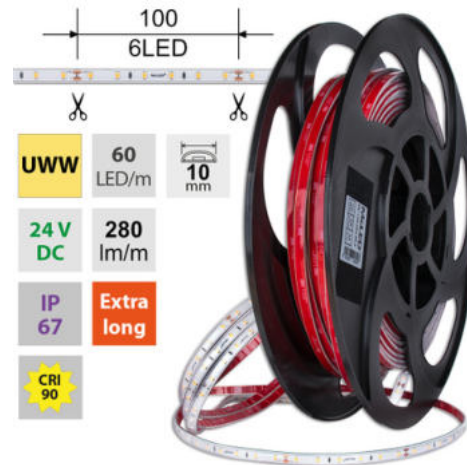

support@mcled.cz

Popis: LED pásek SMD2835, ultra teplá bílá (2000K), 4,8W, 60LED, 280lm/m, CRI>90, segment 100mm, 6LED/segment, IP67, DC 24V, životnost 50000h, šířka 10mm, bílý PCB pásek, max. délka pásku při jednostranném zapojení: 10m, opatřen samolepící páskou 3M, UV stabilní. Balení 50m.

Parametry:

Provedení: **Páska**

Způsob montáže: **Povrchová montáž**

Typ světelného zdroje: **LED nevyměnitelný**

Počet LED na metr [-]: **60**

Výkon na metr [W]: **4,8**

Světelný tok na metr [lm]: **280**

Druh napětí: **DC**

Dělitelnost pásku po [mm]: **100 mm**

Počet připojovacích vodičů: **2**

Počet LED na segment: **6**

Záruka McLED [M]: **60**

EAN: **8595607119757**

Třída energetické účinnosti dle nařízení EK

2019/2015: **G**

UWW 2000 K	SMD 2835	60 LED/m	4,8 W/m	280 lm/m	10 mm
IP 67	24 V DC	6 LED 100 mm	≤ 10 m 24 VDC	≤ 20 m 24 VDC	Extra long
CRI 90	120°	50000 h L70 B50			

UWW 2000 K	SMD 2835	60 LED/m	4,8 W/m	280 lm/m	10 mm
IP 67	24 V DC	6 LED 100 mm	≤ 10 m 24 VDC	≤ 20 m 24 VDC	Extra long
CRI 90	120°	50000 h L70 B50			