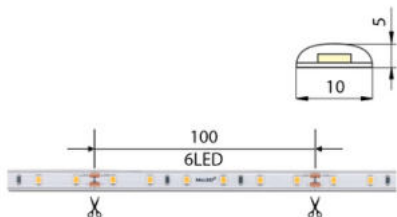

UWW 2000 K	SMD 2835	60 LED/m	4,8 W/m	280 lm/m	10 mm
IP 67	24 V DC	6 LED 100 mm	≤ 10 m 24 VDC	≤ 20 m 24 VDC	Extra long
CRI 90	120°	50000 h L70 B50