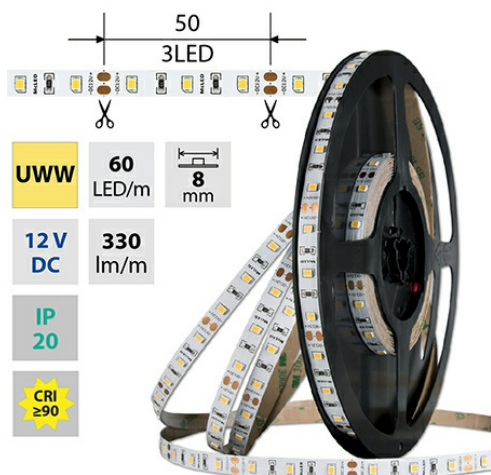

Způsob montáže: **Povrchová montáž**

Typ světelného zdroje: **LED nevyměnitelný**

Počet LED na metr [-]: **60**

Počet LED na 1 stopu [-]: **18,28710759**

Výkon na metr [W]: **4,8**

Umístění: **suché prostředí**

Výkon světelného zdroje na stopu [W]:

1,462968607

Světelný tok na metr [lm]: **330**

Druh napětí: **DC**

Napětí světeln. zdroje [V]: **12 - 12**

Úhel vyzařování [°]: **120**

Provozní jednotka: **LED driver napěťový**

Třída energetické účinnosti vestavěného

světelného zdroje: **A++, A+, A (LED)**

Jmenovitá životnost L70/B10 při 25 °C [h]:

54000

Stupeň krytí (IP): **IP20**

Třída ochrany: **III**

Max. celkový příkon [W]: **4,8**

Převládající barva světla: **Bílá**

Barevná teplota [K]: **1900 - 2100**

Index podání barev CRI: **90-100 (třída 1A)**

Šířka [mm]: **8**

Výška / hloubka [mm]: **1,4**

Délka [mm]: **50000**

Délka segmentů [mm]: **50**

S koncovým dílem: **ne**

Se sadou k připojení: **ne**

S ochranným krytem: **ne**

Samolepicí: **ano**

Způsob kabeláže: **Zakončeno**

Počet pólů: **2**

Průřez vodiče [mm²]: **0,82**

Způsob připojení: **Kabel**

Směr vyzařování: **kolmo**

Typ čipu: **SMD 2835**

Barevná uniformita (MacAdamova elipsa):

SDCM3

Napětí světelného zdroje: **12**

Max. délka pásku při jednostranném napájení

[m]: **5**

Max. délka pásku při oboustranném napájení

[m]: **10**

Pásek s délkou na míru: **ne**

Nutno umístit na hliníkový profil: **ne**

Barva světla: **ultra teple bílý UWW**

Svítilnost: **nízká - dekorativní**

Délka pásku v balení: **50 m**

Dělitelnost pásku po [mm]: **50 mm**

Počet LED na segment: **3**

Záruka McLED [M]: **60**

EAN: **8595607243575**