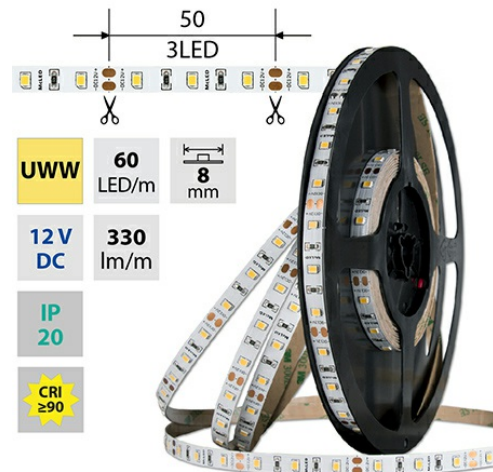

## LED pásek UWW, 60LED, 330lm/m, 4,8W/m, 12V, IP20, 50m

Kód produktu: **ML-121.833.60.2**

Typ produktu: **2835UWW-M60L8W20F12RA90-5**

### McLED Asist

+420 220 184 886, +420 220 184 827, +420 220 184 894, +420 220 184 881

support@mcled.cz

Popis: **LED pásek SMD2835, ultra teple bílá (2000K), 4,8W, 60LED, 330lm/m, CRI>90, segment 50mm, 3LED/segment, IP20, DC 12V, životnost 54000h, šíře 8mm, bílý PCB pásek, max. délka pásku při jednostranném zapojení: 5m, opatřen samolepicí páskou 3M, UV stabilní. Balení 50m.**

### Parametry:

Provedení: **Páska**

Způsob montáže: **Povrchová montáž**

Typ světelného zdroje: **LED nevyměnitelný**

Počet LED na metr [-]: **60**

Počet LED na 1 stopu [-]: **18,28710759**

Výkon na metr [W]: **4,8**

Max. délka pásku při oboustranném napájení

[m]: **10**

Pásek s délkou na míru: **ne**

Nutno umístit na hliníkový profil: **ne**

Barva světla: **ultra teple bílý UWW**

Svítilnost: **nízká - dekorativní**

Délka pásku v balení: **50 m**