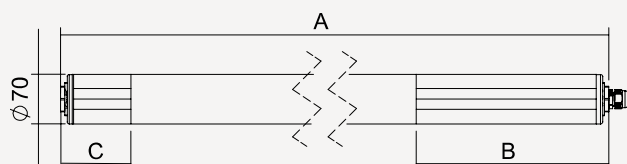

Připojení: Bezšroubová třípólová svorkovnice, max. průřez vodičů 4 mm²

Standardní výbava: Vývodka M20 pro průměr kabelu 7-13 mm a 1x ucpávková zátka

Kalkulovaná životnost – LED modulů:

L80B50 ta50 – 45 000h

AQUA-70-Ex-LED-D

⊕ II 2G Ex db eb mb op is IIC T4 Gb

⊕ II 2D Ex tb op is IIIC T62°C Db

AQUA-70-Ex-LED-WOD

⊕ II 2G Ex eb mb op is IIC T4 Gb

⊕ II 2D Ex tb op is IIIC T62°C Db

Objednáací číslo	Název	Světelný tok svítidla (lm)	Příkon (W)	Měrný výkon (lm/W)	Ta max (°C)	Rozměry svítidla A x B x C (mm)	Hmotnost (kg)
084200	AQUA-70-Ex-LED-D-4000-118-4K	3061	28	109	50	1149x425x65	2,9
084201	AQUA-70-Ex-LED-D-8000-136-4K	5985	51	117	50	1709x425x65	4,7
084202	AQUA-70-Ex-LED-WOD-4000-118-4K	3061	28	109	50	1149x425x65	2,9
084203	AQUA-70-Ex-LED-WOD-8000-136-4K	5985	51	117	50	1709x425x65	4,7

Tolerance světelného toku a příkonu svítidla +/- 10%

AQUA-70-Ex-LED

Příslušenství na objednání

	008096	Kabelová vývodka plastová Ex M20x1,5		Přímá montáž	
	008097	Matice plastová WISKA EMUG 20 M20x1,5		064898	Montážní třmen AQUA-70 nerez kompletní (1 ks), pro přímé uchycení na plochu
	008090	Ucpávka zátky Ex M20x1,5			
	007047N	Plochý těsnící kroužek EPDM 26x20x1,5 mm			
	Přímá montáž			Přímá montáž	
	053627	Montážní třmen AQUA-70 nerez kompletní (1 ks)		053629	Plastový montážní třmen (1ks) – tmavý
	Přímá montáž			Závěsná montáž	
	053628	Montážní třmen AQUA-70 nerez kompletní (1 ks)		051127	Lankový závěs AQUA-70 (2 ks)
	Závěsná montáž			053629	Plastový montážní třmen (1ks) – tmavý
	051134	Lankový závěs AQUA-70 (2 ks) nerez			
	053628	Montážní třmen AQUA-70 nerez kompletní (1 ks)		Přímá montáž	
	Závěsná montáž			053630	Plastový montážní třmen (1ks) – světlý
	051127	Lankový závěs AQUA-70 (2 ks) nerez		Závěsná montáž	
	053628	Montážní třmen AQUA-70 nerez kompletní (1 ks)		051127	Lankový závěs AQUA-70 (2 ks)
				053630	Montážní třmen AQUA-70 kompletní světlý (1ks)