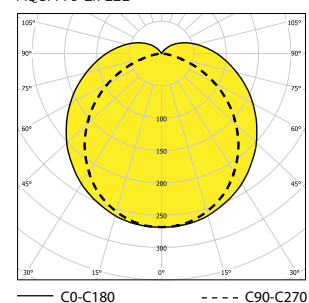

Objednáací číslo	Název	Světelný tok svítidla (lm)	Příkon (W)	Měrný výkon (lm/W)	Ta max (°C)	Rozměry svítidla A x B x C (mm)	Hmotnost (kg)
084200	AQUA-70-Ex-LED-D-4000-118-4K	3061	28	109	50	1149x425x65	2,9
084201	AQUA-70-Ex-LED-D-8000-136-4K	5985	51	117	50	1709x425x65	4,7
084202	AQUA-70-Ex-LED-WOD-4000-118-4K	3061	28	109	50	1149x425x65	2,9
084203	AQUA-70-Ex-LED-WOD-8000-136-4K	5985	51	117	50	1709x425x65	4,7

Tolerance světelného toku a příkonu svítidla +/- 10%

AQUA-70-Ex-LED