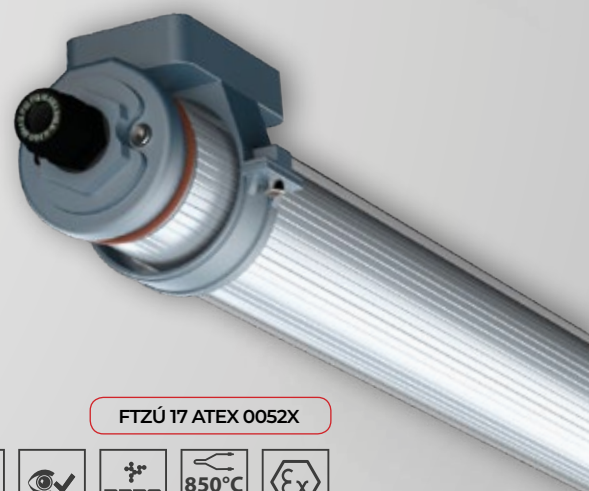

AQUA-70-Ex-LED

IP 66 / IP 68 /  zóna 1, 21

FTZÚ 17 ATEX 0052X

Použití: Prachotěsné a vodotěsné svítidlo AQUA-70-Ex-LED je určeno pro osvětlení prostor s nebezpečím výbuchu. Svítidlo je schváleno FTZÚ Ostrava – Radvanice (certifikát typu FTZÚ 17 ATEX 0052X).

Předřadník: EP – elektronický 110-254 V, 50-60 Hz AC, 220-250 V, 0 Hz DC

Zdroj: LED, 4000K, CRI +80

Těleso: Trubka o vnějším průměru 70 mm a síle stěny 4 mm vyrobená z čirého PC - IK10 (polykarbonátu)

Uchycení: Pomocí montážních třmenů (nejsou součástí svítidla) upevnění na strop či stěnu osvětlovaného prostoru nebo zavěšení

Připojení: Bezšroubová třípólová svorkovnice, max. průřez vodičů 4 mm²

Standardní výbava: Vývodka M20 pro průměr kabelu 7-13 mm a 1x ucpávková zátka

Kalkulovaná životnost – LED modulů:

L80B50 ta50 – 45 000h

Tolerance světelného toku a příkonu svítidla +/- 10%

AQUA-70-Ex-LED

Příslušenství na objednání

	008096	Kabelová vývodka plastová Ex M20x1,5		Přímá montáž	
	008097	Matice plastová WISKA EMUG 20 M20x1,5		064898	Montážní třmen AQUA-70 nerez kompletní (1 ks), pro přímé uchycení na plochu
	008090	Ucpávka zátky Ex M20x1,5			
	007047N	Plochý těsnící kroužek EPDM 26x20x1,5 mm			
	Přímá montáž			Přímá montáž	
	053627	Montážní třmen AQUA-70 nerez kompletní (1 ks)		053629	Plastový montážní třmen (1ks) – tmavý
	Přímá montáž			Závěsná montáž	
	053628	Montážní třmen AQUA-70 nerez kompletní (1 ks)		051127	Lankový závěs AQUA-70 (2 ks)
	Závěsná montáž			053629	Plastový montážní třmen (1ks) – tmavý
	051134	Lankový závěs AQUA-70 (2 ks) nerez			
	053628	Montážní třmen AQUA-70 nerez kompletní (1 ks)		Přímá montáž	
	Závěsná montáž			053630	Plastový montážní třmen (1ks) – světlý
	051127	Lankový závěs AQUA-70 (2 ks) nerez		Závěsná montáž	
	053628	Montážní třmen AQUA-70 nerez kompletní (1 ks)		051127	Lankový závěs AQUA-70 (2 ks)
				053630	Montážní třmen AQUA-70 kompletní světlý (1ks)