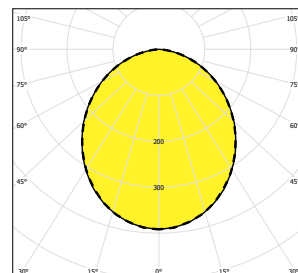

HOOVER4-LED-OP