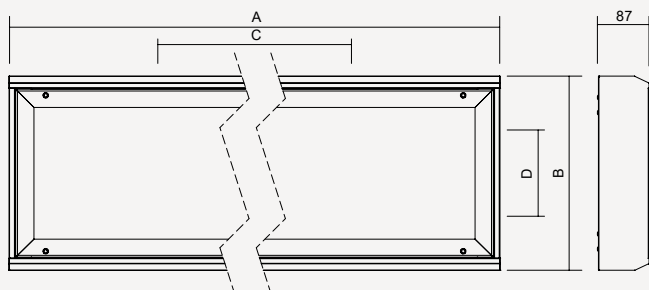

**Uchytení:** Přímé upevnění na strop osvětlovaného prostoru

**Připojení:** Bezšroubová svorkovnice snadnou montáž, max. průřez vodičů 2,5 mm<sup>2</sup>. Svítidlo je připraveno pro smyčkování (možnost připojení dvou kabelů).

**Standardní výbava:** Gumová průchodka M20 pro průměr kabelu 7-12 mm

**Kalkulovaná životnost – LED modulů:** L80B10 ta30 – 70 000h  
L70B10 ta30 – 100 000h

Objednáací číslo	Název	Světelný tok svítidla (lm)	Příkon (W)	Měrný výkon (lm/W)	Ta max (°C)	Rozměry svítidla A x B (mm)	Montážní otvor C x D (mm)	Hmotnost (kg)
<b>4000K</b>								
057872	HOOVER4-LED-OP-5100-4K	4075	30	136	30	1090x355x85	180x900	9,1
057865	HOOVER4-LED-OP-6100-4K	4896	37	132	30	1090x355x85	180x900	9,1
057867	HOOVER4-LED-OP-7100-4K	5951	43	138	30	1090x355x85	180x900	9,1
057869	HOOVER4-LED-OP-7600-4K	6120	46	133	30	1340x355x85	180x1150	10,6
057871	HOOVER4-LED-OP-8850-4K	7439	54	138	30	1340x355x85	180x1150	10,6
057861	HOOVER4-LED-SQ-OP-6100-4K	4896	37	132	30	612x591x85	500x400	7,7
057863	HOOVER4-LED-SQ-OP-7100-4K	5303	39	136	30	612x591x85	500x400	7,7
<b>3000K</b>								
057873	HOOVER4-LED-OP-5100-3K	3928	30	131	30	1090x355x85	180x900	9,1
057864	HOOVER4-LED-OP-6100-3K	4720	37	128	30	1090x355x85	180x900	9,1
057866	HOOVER4-LED-OP-7100-3K	5512	43	128	30	1090x355x85	180x900	9,1
057868	HOOVER4-LED-OP-7600-3K	5900	46	128	30	1340x355x85	180x1150	10,6
057870	HOOVER4-LED-OP-8850-3K	6890	54	128	30	1340x355x85	180x1150	10,6
057860	HOOVER4-LED-SQ-OP-6100-3K	4720	37	128	30	612x591x85	500x400	7,7
057862	HOOVER4-LED-SQ-OP-7100-3K	5113	39	131	30	612x591x85	500x400	7,7