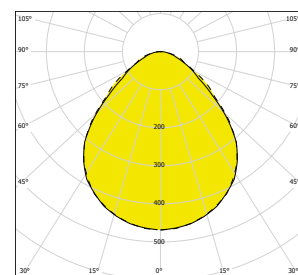

Objednáací číslo	Název	Světelný tok svítidla (lm)	Příkon (W)	Měrný výkon (lm/W)	Ta max (°C)	Rozměry svítidla A x B (mm)	Montážní otvor C x D (mm)	Hmotnost (kg)
4000K								
057872	HOOVER4-LED-OP-5100-4K	4075	30	136	30	1090x355x85	180x900	9,1
057865	HOOVER4-LED-OP-6100-4K	4896	37	132	30	1090x355x85	180x900	9,1
057867	HOOVER4-LED-OP-7100-4K	5951	43	138	30	1090x355x85	180x900	9,1
057869	HOOVER4-LED-OP-7600-4K	6120	46	133	30	1340x355x85	180x1150	10,6
057871	HOOVER4-LED-OP-8850-4K	7439	54	138	30	1340x355x85	180x1150	10,6
057861	HOOVER4-LED-SQ-OP-6100-4K	4896	37	132	30	612x591x85	500x400	7,7
057863	HOOVER4-LED-SQ-OP-7100-4K	5303	39	136	30	612x591x85	500x400	7,7
3000K								
057873	HOOVER4-LED-OP-5100-3K	3928	30	131	30	1090x355x85	180x900	9,1
057864	HOOVER4-LED-OP-6100-3K	4720	37	128	30	1090x355x85	180x900	9,1
057866	HOOVER4-LED-OP-7100-3K	5512	43	128	30	1090x355x85	180x900	9,1
057868	HOOVER4-LED-OP-7600-3K	5900	46	128	30	1340x355x85	180x1150	10,6
057870	HOOVER4-LED-OP-8850-3K	6890	54	128	30	1340x355x85	180x1150	10,6
057860	HOOVER4-LED-SQ-OP-6100-3K	4720	37	128	30	612x591x85	500x400	7,7
057862	HOOVER4-LED-SQ-OP-7100-3K	5113	39	131	30	612x591x85	500x400	7,7

Tolerance světelného toku a příkonu svítidla +/- 10%

HOOVER4-LED-MP