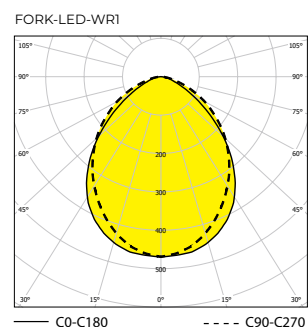

FORK-LED

IP 23

Popis: Přisazené svítidlo FORK-LED je vhodné pro osvětlení sportovišť a tělocvičen, kde je riziko přímé mechanické deformace.

Předřadník: EP – elektronický 220-240 V/ 50-60 Hz AC, 220-240 V DC

Zdroj: LED, 4000K, CRI +80, MacAdam3

Těleso: Lakovaný ocelový plech RAL 9003

Mřížka: WR má podélné i příčné lamely z bíle lakovaného plechu. V mřížce je pevně zabudován PX opálový kryt, který snižuje oslnění od LED modulů a také zamezí vstupu drobných předmětů do svítidla. Zvýšená mechanická odolnost mřížky je docílena vyztužením příčnými lamelami. Mřížka je zajištěna proti vypnutí při nárazu.

Uchycení: Přímé upevnění na strop osvětlovaného prostoru

Připojení: Bezšroubová třípólová svorkovnice, max. průřez vodičů 2,5 mm². Svítidlo je připraveno pro smyčkování (možnost připojení dvou kabelů).

Standardní výbava: Gumová průchodka M20 pro průměr kabelu 7-12 mm

Kalkulovaná životnost – LED modulů: L80B10 ta30 – 75 000h
L70B10 ta30 – 110 000h