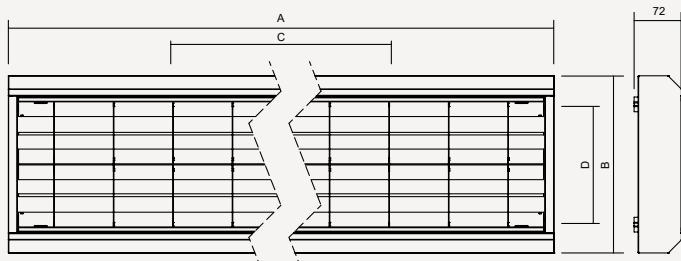

**Zdroj:** LED, 4000K, CRI +80, MacAdam3

**Těleso:** Lakovaný ocelový plech RAL 9003

**Mřížka:** WR má podélné i příčné lamely z bíle lakovaného plechu. V mřížce je pevně zabudován PX opálový kryt, který snižuje oslnění od LED modulů a také zamezí vstupu drobných předmětů do svítidla. Zvýšená mechanická odolnost mřížky je docílena vyztužením příčnými lamelami. Mřížka je zajištěna proti vypnutí při nárazu.

**Uchycení:** Přímé upevnění na strop osvětlovaného prostoru

**Připojení:** Bezšroubová třípólová svorkovnice, max. průřez vodičů 2,5 mm<sup>2</sup>. Svítidlo je připraveno pro smyčkování (možnost připojení dvou kabelů).

**Standardní výbava:** Gumová průchodka M20 pro průměr kabelu 7-12 mm

**Kalkulovaná životnost – LED modulů:** L80B10 ta30 – 75 000h  
L70B10 ta30 – 110 000h

Objednáací číslo	Název	Světelný tok svítidla (lm)	Příkon (W)	Měrný výkon (lm/W)	Ta max (°C)	Rozměry svítidla A x B (mm)	Montážní rozteč C x D (mm)	Hmotnost (kg)
059841	FORK-LED-WR1-3550-4K	3801	29	131	30	600x265	440x180	3,5
059843	FORK-LED-WR1-4850-4K	4390	34	129	30	600x265	440x180	3,5
059845	FORK-LED-WR1-7900-4K	6718	50	134	30	1160x265	1100x180	5,5
059847	FORK-LED-WR1-9700-4K	8781	68	129	30	1160x265	1100x180	5,5
059849	FORK-LED-WR1-8850-4K	7994	59	135	30	1440x265	1100x180	7
059851	FORK-LED-WR1-12100-4K	9503	72	132	30	1440x265	1100x180	7
059853	FORK-LED-WR1-10650-4K	8968	66	136	30	1160x360	1100x180	5,5
059855	FORK-LED-WR1-14500-4K	13172	102	129	30	1160x360	1100x180	5,5
059856	FORK-LED-WR1-18100-4K	14255	108	132	30	1440x360	1100x180	7
059857	FORK-LED-WR1-15000-4K	11992	88	136	30	1440x360	1100x180	7