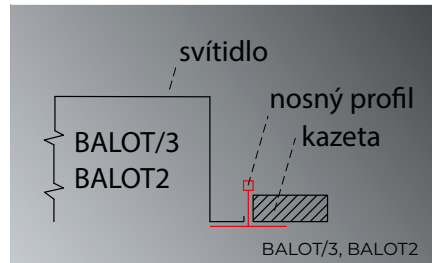

Předřadník: EP – elektronický 220-240 V/ 50-60 Hz AC, 220-240 V DC

Zdroj: LED, 4000K, CRI +80, MacAdam3

Těleso: Lakovaný ocelový plech RAL 9003

Kryt: OP – kryt opál

Uchytení: Montáž do stropních modulů 600 s viditelnými systémy nosných listů a do sádkokartonů pomocí speciální sady úchytů pro sádkokarton (nejsou součástí svítidla). Minimální výška volné dutiny v podhledu je 200 mm.

Tolerance světelného toku a příkonu svítidla +/- 10%

BALOT/3-SPORT-LED

Příslušenství na objednání

051138 Sada úchytů SDK BARBET/3

Detail svítidla

Na objednání

Em – dočasné nouzové osvětlení (1h, 3h)

MULTI – trvalé nouzové osvětlení (1h, 3h)

DIM – stmívatelný elektronický předřadník (DSI, DALI)

RAL – další barevné provedení

NANO – svítidla lze ochránit speciální nanovrstvou (hydrofobní, oleofobní či antibakteriální ochrana)

2.7K-6.5K – různé teploty chromatičnosti