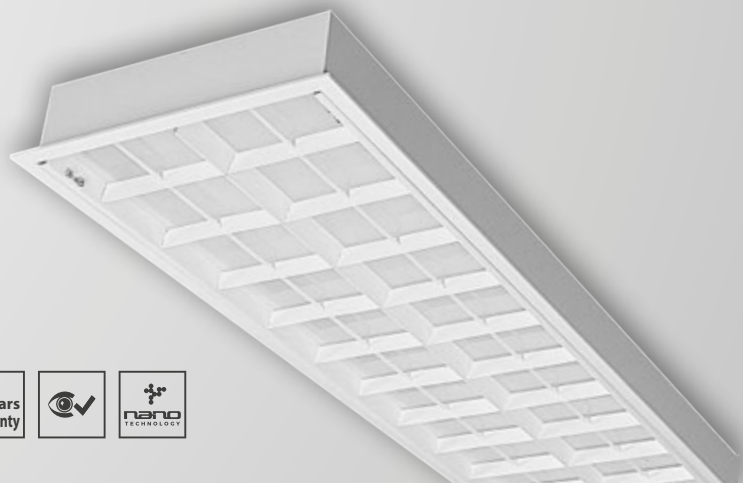

BALOT/3-SPORT-LED

IP 43 / IP 20

Popis: Vestavné zářivkové svítidlo BALOT/3-SPORT-LED je vhodné pro osvětlení sportovišť a tělocvičien, kde je riziko přímé mechanické deformace. Svítidlo je navíc vybaveno PC krytem, který chrání mřížku a zaručuje snadnou údržbu svítidla.

Předřadník: EP – elektronický 220-240 V/ 50-60 Hz AC, 220-240 V DC

Zdroj: LED, 4000K, CRI +80, MacAdam3

Těleso: Lakovaný ocelový plech RAL 9003

Kryt: OP – kryt opál

Uchytení: Montáž do stropních modulů 600 s viditelnými systémy nosných listů a do sádkokartonů pomocí speciální sady úchytů pro sádkokarton (nejsou součástí svítidla). Minimální výška volné dutiny v podhledu je 200 mm.

Připojení: Bezšroubová třípólová svorkovnice, max. průřez vodičů 2,5 mm². Svítidlo je připraveno pro smyčkování (možnost připojení dvou kabelů).

Standardní výbava: Gumová průchodka M20 pro průměr kabelu 7-12 mm