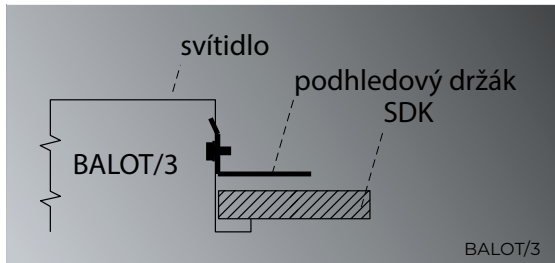

Předřadník: EP – elektronický 220-240 V/ 50-60 Hz AC, 220-240 V DC

Zdroj: LED, 4000K, CRI +80, MacAdam3

Těleso: Lakovaný ocelový plech RAL 9003

Kryt: OP – kryt opál

Uchytení: Montáž do stropních modulů 600 s viditelnými systémy nosných listů a do sádkokartonů pomocí speciální sady úchytů pro sádkokarton (nejsou součástí svítidla). Minimální výška volné dutiny v podhledu je 200 mm.

Tolerance světelného toku a příkonu svítidla +/- 10%

BALOT/3-SPORT-LED

Příslušenství na objednání

051138 Sada úchytů SDK BARBET/3

Detail svítidla

Na objednání

Em – dočasné nouzové osvětlení (1h, 3h)

MULTI – trvalé nouzové osvětlení (1h, 3h)

DIM – stmívatelný elektronický předřadník (DSI, DALI)

RAL – další barevné provedení

NANO – svítidla lze ochránit speciální nanovrstvou (hydrofobní, oleofobní či antibakteriální ochrana)

2.7K-6.5K – různé teploty chromatičnosti