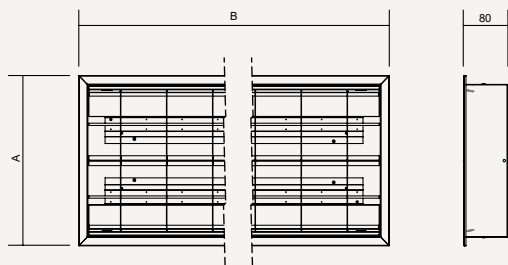

Předřadník: EP – elektronický 220-240 V/ 50-60 Hz AC, 220-240 V DC

Zdroj: LED, 4000K, CRI +80, MacAdam3

Těleso: Lakovaný ocelový plech RAL 9003

Kryt: OP – kryt opál

Uchytení: Montáž do stropních modulů 600 s viditelnými systémy nosných listů a do sádkokartonů pomocí speciální sady úchytů pro sádkokarton (nejsou součástí svítidla). Minimální výška volné dutiny v podhledu je 200 mm.

Připojení: Bezšroubová třípólová svorkovnice, max. průřez vodičů 2,5 mm². Svítidlo je připraveno pro smyčkování (možnost připojení dvou kabelů).

Standardní výbava: Gumová průchodka M20 pro průměr kabelu 7-12 mm

Kalkulovaná životnost – LED modulů:

L80B10 ta30 – 75 000h

L70B10 ta30 – 110 000h

Objednací číslo	Název	Světelný tok svítidla (lm)	Příkon (W)	Měrný výkon (lm/W)	Ta max (°C)	Rozměry svítidla A x B (mm)	Montážní otvor C x D (mm)	Hmotnost (kg)
051461	BALOT/3-SPORT-LED-3550-4K	2810	24	117	40	1198x298x80	1188x288	6
051463	BALOT/3-SPORT-LED-4850-4K	3780	34	111	40	1198x298x80	1188x288	6
051465	BALOT/3-SPORT-LED-7100-4K	5618	48	117	40	1198x298x80	1188x288	6
051473	BALOT/3-SPORT-LED-8850-4K	6647	58	115	40	1198x298x80	1188x288	6
051467	BALOT/3-SPORT-LED-9700-4K	7561	68	111	40	1198x298x80	1188x288	6
051475	BALOT/3-SPORT-LED-12100-4K	9449	80	118	40	1198x298x80	1188x288	6
051477	BALOT/3-SPORT-LED-15000-4K	10748	93	116	40	1498x298x80	1488x288	8