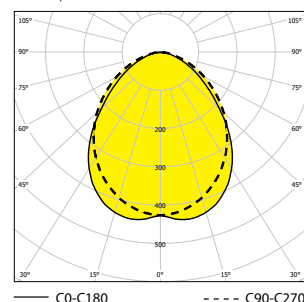

Objednací číslo	Název	Světelný tok svítidla (lm)	Příkon (W)	Měrný výkon (lm/W)	Ta max (°C)	Rozměry svítidla A x B (mm)	Montážní otvor C x D (mm)	Hmotnost (kg)
051461	BALOT/3-SPORT-LED-3550-4K	2810	24	117	40	1198x298x80	1188x288	6
051463	BALOT/3-SPORT-LED-4850-4K	3780	34	111	40	1198x298x80	1188x288	6
051465	BALOT/3-SPORT-LED-7100-4K	5618	48	117	40	1198x298x80	1188x288	6
051473	BALOT/3-SPORT-LED-8850-4K	6647	58	115	40	1198x298x80	1188x288	6
051467	BALOT/3-SPORT-LED-9700-4K	7561	68	111	40	1198x298x80	1188x288	6
051475	BALOT/3-SPORT-LED-12100-4K	9449	80	118	40	1198x298x80	1188x288	6
051477	BALOT/3-SPORT-LED-15000-4K	10748	93	116	40	1498x298x80	1488x288	8

Tolerance světelného toku a příkonu svítidla +/- 10%

BALOT/3-SPORT-LED