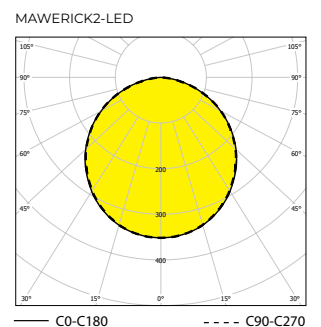

MAWERICK2-LED

IP 40

Popis: Vestavné interiérové hliníkové svítidlo MAWERICK2-LED je určeno pro osvětlení škol, administrativních a komerčních prostor.

Předřadník: EP – elektronický 220-240 V/ 50-60 Hz AC, 220-240 V DC

Zdroj: LED, 4000K, CRI +80, MacAdam3

Těleso: AL ELOX – hliníkový eloxovaný profil

Reflektor: WR – bílý lakovaný plech

Kryt: OP – optický opálový kryt PMMA

Uchycení: Montáž do stropních podhledů a sádkokartonů

Připojení: Bezšroubová svorkovnice pro snadnou montáž, max. průřez vodičů 2,5 mm²

Kalkulovaná životnost – LED modulů: L80B10 ta30 – 75 000h
L70B10 ta30 – 110 000h