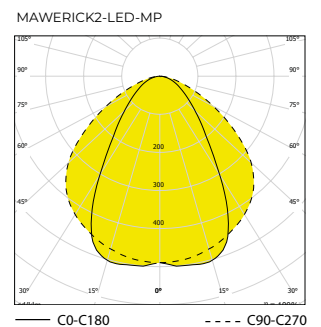

MAWERICK2-LED

IP 40

Popis: Vestavné interiérové hliníkové svítidlo MAWERICK2-LED je určeno pro osvětlení škol, administrativních a komerčních prostor.

Předřadník: EP – elektronický 220-240 V/ 50-60 Hz AC, 220-240 V DC

Zdroj: LED, 4000K, CRI +80, MacAdam3

Těleso: AL ELOX – hliníkový eloxovaný profil

Reflektor: WR – bílý lakovaný plech

Kryt: OP – optický opálový kryt PMMA

Uchycení: Montáž do stropních podhledů a sádkokartonů

Připojení: Bezšroubová svorkovnice pro snadnou montáž, max. průřez vodičů 2,5 mm²

Kalkulovaná životnost – LED modulů: L80B10 ta30 – 75 000h
L70B10 ta30 – 110 000h