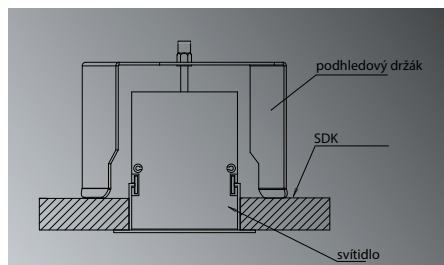

Příslušenství na objednání

Detail svítidla

Na objednání

Em – dočasné nouzové osvětlení (1h, 3h)

MULTI – trvalé nouzové osvětlení (1h, 3h)

DIM – stmívatelný elektronický předřadník (DALI,DSI)

RAL – další barevné provedení

CRI - index podání barev > 90

2.7K-6.5K - teplota chromatičnosti

1/3 F – jednofázový nebo třífázový propoj

NANO – svítidla lze ochránit speciální nanovrstvou (hydrofobní, oleofobní či antibakteriální ochrana)

MP - svítidlo s mikroprizmatickým krytem splňující požadavky na nízké UGR

Výchozí položka	EM-1H	EM-3H	MULTI-1H	MULTI-3H	DALI	1F	3F
4000K							
051331	X	X	X	X	051331 DALI	X	X
051333	X	X	X	X	051333 DALI	X	X
051335	X	X	051335 1H	051335 3H	051335 DALI	X	X
051337	X	X	051337 1H	051337 3H	051337 DALI	X	X
051339	X	X	051339 1H	051339 3H	051339 DALI	X	X
051341	X	X	051341 1H	051341 3H	051341 DALI	X	X
051343	X	X	X	X	051343 DALI	X	X
051345	X	X	X	X	051345 DALI	X	X
051347	X	X	051347 1H	051347 3H	051347 DALI	X	X
051349	X	X	051349 1H	051349 3H	051349 DALI	X	X
051351	X	X	051351 1H	051351 3H	051351 DALI	X	X
051353	X	X	051353 1H	051353 3H	051353 DALI	X	X
3000K							
051330	X	X	X	X	051330 DALI	X	X
051332	X	X	X	X	051332 DALI	X	X
051334	X	X	051334 1H	051334 3H	051334 DALI	X	X
051336	X	X	051336 1H	051336 3H	051336 DALI	X	X
051338	X	X	051338 1H	051338 3H	051338 DALI	X	X
051340	X	X	051340 1H	051340 3H	051340 DALI	X	X
051342	X	X	X	X	051342 DALI	X	X
051344	X	X	X	X	051344 DALI	X	X
051346	X	X	051346 1H	051346 3H	051346 DALI	X	X
051348	X	X	051348 1H	051348 3H	051348 DALI	X	X
051350	X	X	051350 1H	051350 3H	051350 DALI	X	X
051352	X	X	051352 1H	051352 3H	051352 DALI	X	X