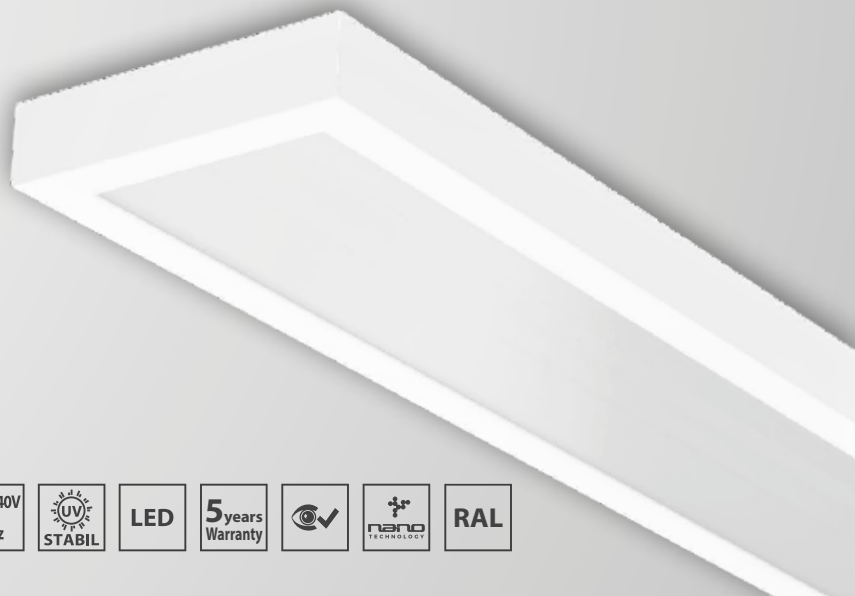

GRIFON-LED

IP 40

Popis: Nízké interiérové svítidlo GRIFON-LED je vhodné pro osvětlení administrativních budov, škol a komerčních prostor.

Předřadník: EP – elektronický 220-240 V/50-60 Hz AC, 220-240 V DC

Zdroj: LED, 4000K, CRI +80, MacAdam3

Těleso: Lakovaný ocelový plech RAL 9003

Kryt: OP – optický opálový plexí kryt

MP – optický mikroprizmatický kryt

Uchytení: Přímé upevnění na strop či stěnu osvětlovaného prostoru, zavěšení pomocí lankových závěsů

Připojení: Bezšroubová svorkovnice pro snadnou montáž, max. průřez vodičů 2,5 mm². Svítidlo je připraveno pro smyčkování (možnost připojení dvou kabelů).

Standardní výbava: Gumová průchodka M20 pro průměr kabelu 7-12 mm