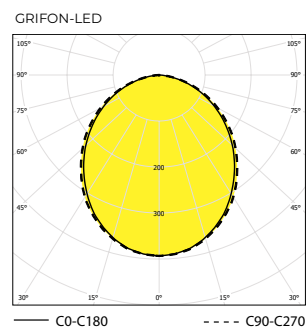

GRIFON-LED

IP 40

Popis: Nízké interiérové svítidlo GRIFON-LED je vhodné pro osvětlení administrativních budov, škol a komerčních prostor.

Předřadník: EP – elektronický 220-240 V/50-60 Hz AC, 220-240 V DC

Zdroj: LED, 4000K, CRI +80, MacAdam3

Těleso: Lakovaný ocelový plech RAL 9003

Kryt: OP – optický opálový plexí kryt

MP – optický mikroprizmatický kryt

Uchytení: Přímé upevnění na strop či stěnu osvětlovaného prostoru, zavěšení pomocí lankových závěsů

Připojení: Bezšroubová svorkovnice pro snadnou montáž, max. průřez vodičů 2,5 mm². Svítidlo je připraveno pro smyčkování (možnost připojení dvou kabelů).

Standardní výbava: Gumová průchodka M20 pro průměr kabelu 7-12 mm

Kalkulovaná životnost – LED modulů: L80B10 ta30 – 75 000h
L70B10 ta30 – 110 000h

Objednáací číslo	Název	Světelný tok svítidla (lm)	Příkon (W)	Měrný výkon (lm/W)	Ta max (°C)	Rozměry svítidla A x B x C (mm)	Montážní rozteč Dx E (mm)	Hmotnost (kg)
4000K								
057120	GRIFON-LED-OP-3200-4K	2546	24	106	30	580x160x55	520x106	2
057121	GRIFON-LED-OP-6400-4K	5092	48	106	30	1080x160x55	940x106	2
057122	GRIFON-LED-OP-8200-4K	6462	59	110	30	1580x160x55	1440x106	5,5
057130	GRIFON-LED-AS-7000-4K	4323	48	90	30	1080x160x55	940x106	5,5
057132	GRIFON-LED-AS-9000-4K	5486	59	93	30	1580x160x55	1440x106	5,5
057460	GRIFON320-LED-SQ-OP-1600-4K	1249	9	139	30	320x320x55	264x160	2,7
057461	GRIFON320-LED-SQ-OP-2000-4K	1518	11	138	30	320x320x55	264x160	4,5
057462	GRIFON-LED-SQ-OP-5200-4K	3906	33	118	30	600x600x55	536x536	4,5
057463	GRIFON-LED-SQ-OP-6200-4K	4672	41	114	30	600x600x55	536x536	4,5
057464	GRIFON-LED-SQ-OP-7200-4K	5452	48	114	30	600x600x55	536x536	8
057496	GRIFON-LED-SQ-OP-4100-4K	3066	25	123	30	600x600x55	536x536	8