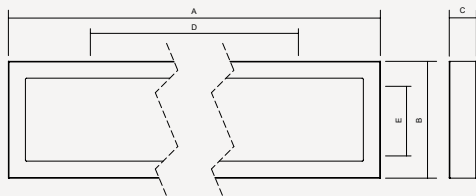

Popis: Nízké interiérové svítidlo GRIFON-LED je vhodné pro osvětlení administrativních budov, škol a komerčních prostor.

Předřadník: EP – elektronický 220-240 V/50-60 Hz AC, 220-240 V DC

Zdroj: LED, 4000K, CRI +80, MacAdam3

Těleso: Lakovaný ocelový plech RAL 9003

Kryt: OP – optický opálový plexí kryt

MP – optický mikroprizmatický kryt

Uchytení: Přímé upevnění na strop či stěnu osvětlovaného prostoru, zavěšení pomocí lankových závěsů

Připojení: Bezšroubová svorkovnice pro snadnou montáž, max. průřez vodičů 2,5 mm². Svítidlo je připraveno pro smyčkování (možnost připojení dvou kabelů).

Standardní výbava: Gumová průchodka M20 pro průměr kabelu 7-12 mm

Kalkulovaná životnost – LED modulů: L80B10 ta30 – 75 000h
L70B10 ta30 – 110 000h

Objednáací číslo	Název	Světelný tok svítidla (lm)	Příkon (W)	Měrný výkon (lm/W)	Ta max (°C)	Rozměry svítidla A x B x C (mm)	Montážní rozteč Dx E (mm)	Hmotnost (kg)
4000K								
057120	GRIFON-LED-OP-3200-4K	2546	24	106	30	580x160x55	520x106	2
057121	GRIFON-LED-OP-6400-4K	5092	48	106	30	1080x160x55	940x106	2
057122	GRIFON-LED-OP-8200-4K	6462	59	110	30	1580x160x55	1440x106	5,5
057130	GRIFON-LED-AS-7000-4K	4323	48	90	30	1080x160x55	940x106	5,5
057132	GRIFON-LED-AS-9000-4K	5486	59	93	30	1580x160x55	1440x106	5,5
057460	GRIFON320-LED-SQ-OP-1600-4K	1249	9	139	30	320x320x55	264x160	2,7
057461	GRIFON320-LED-SQ-OP-2000-4K	1518	11	138	30	320x320x55	264x160	4,5
057462	GRIFON-LED-SQ-OP-5200-4K	3906	33	118	30	600x600x55	536x536	4,5
057463	GRIFON-LED-SQ-OP-6200-4K	4672	41	114	30	600x600x55	536x536	4,5
057464	GRIFON-LED-SQ-OP-7200-4K	5452	48	114	30	600x600x55	536x536	8
057496	GRIFON-LED-SQ-OP-4100-4K	3066	25	123	30	600x600x55	536x536	8

3000K								
057123	GRIFON-LED-OP-3200-3K	2425	24	101	30	580x160x55	520x106	2
057124	GRIFON-LED-OP-6400-3K	4851	48	101	30	1080x160x55	940x106	2
057125	GRIFON-LED-OP-8200-3K	6175	58	106	30	1580x160x55	1440x106	5,5
057131	GRIFON-LED-AS-7000-3K	4118	48	86	30	1080x160x55	940x106	5,5
057133	GRIFON-LED-AS-9000-3K	5242	58	90	30	1580x160x55	1440x106	5,5
057465	GRIFON320-LED-SQ-OP-1600-3K	1204	9	134	30	320x320x55	264x160	2,7
057466	GRIFON320-LED-SQ-OP-2000-3K	1406	11	128	30	320x320x55	264x160	4,5
057467	GRIFON-LED-SQ-OP-5200-3K	3710	33	112	30	600x600x55	536x536	4,5
057468	GRIFON-LED-SQ-OP-6200-3K	4437	41	108	30	600x600x55	536x536	4,5
057469	GRIFON-LED-SQ-OP-7200-3K	5179	48	108	30	600x600x55	536x536	8
057497	GRIFON-LED-SQ-OP-4100-3K	2912	25	116	30	600x600x55	536x536	8

Tolerance světelného toku a příkonu svítidla +/- 10%