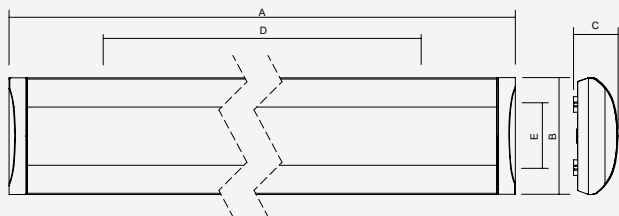

**Zdroj:** LED, 4000K, CRI +80, MacAdam3

**Těleso:** Lakovaný ocelový plech RAL 9003

**Kryt:** PC (polykarbonát), UV stabilní difúzní plastový profil

**Uchytení:** Přímé upevnění na strop či stěnu osvětlovaného prostoru zavěšení pomocí lankových nebo trubkových závěsů.

**Připojení:** Bezšroubová svorkovnice pro snadnou montáž, max. průřez vodičů 2,5 mm<sup>2</sup>. Svítidlo je připraveno pro smyčkování (možnost připojení dvou kabelů).

**Standardní výbava:** Gumová průchodka M20 pro průměr kabelu 7-12 mm

**Kalkulovaná životnost – LED modulů:**

L80B10 ta30 – 75 000h

L70B10 ta30 – 110 000h

Objednáací číslo	Název	Světelný tok svítidla (lm)	Příkon (W)	Měrný výkon (lm/W)	Ta max (°C)	Rozměry svítidla A x B x C (mm)	Montážní rozteč Dx E (mm)	Hmotnost (kg)
<b>4000K</b>								
053140	FOX-LED-2900-4K	2312	19	122	30	600x165x63	400x120	1,4
053141	FOX-LED-3700-4K	2827	25	113	30	600x165x63	400x120	1,4
053142	FOX-LED-6350-4K	5148	44	117	30	1103x165x63	730x120	2,2
053143	FOX-LED-7400-4K	5899	52	105	30	1103x165x63	730x120	2,2
053144	FOX-LED-8400-4K	4985	61	96	30	1590x165x63	1217x120	3
053145	FOX-LED-9500-4K	7406	66	112	30	1590x165x63	1217x120	3
<b>3000K</b>								
053130	FOX-LED-2900-3K	2196	19	116	30	600x165x63	400x120	1,4
053131	FOX-LED-3700-3K	2677	25	107	30	600x165x63	400x120	1,4
053132	FOX-LED-6350-3K	4888	44	111	30	1103x165x63	730x120	2,2
053133	FOX-LED-7400-3K	5602	52	108	30	1103x165x63	730x120	2,2
053134	FOX-LED-8400-3K	4735	61	78	30	1590x165x63	1217x120	3
053135	FOX-LED-9500-3K	7040	66	107	30	1590x165x63	1217x120	3