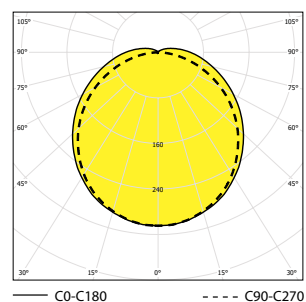

Objednáací číslo	Název	Světelný tok svítidla (lm)	Příkon (W)	Měrný výkon (lm/W)	Ta max (°C)	Rozměry svítidla A x B x C (mm)	Montážní rozteč Dx E (mm)	Hmotnost (kg)
4000K								
053140	FOX-LED-2900-4K	2312	19	122	30	600x165x63	400x120	1,4
053141	FOX-LED-3700-4K	2827	25	113	30	600x165x63	400x120	1,4
053142	FOX-LED-6350-4K	5148	44	117	30	1103x165x63	730x120	2,2
053143	FOX-LED-7400-4K	5899	52	105	30	1103x165x63	730x120	2,2
053144	FOX-LED-8400-4K	4985	61	96	30	1590x165x63	1217x120	3
053145	FOX-LED-9500-4K	7406	66	112	30	1590x165x63	1217x120	3
3000K								
053130	FOX-LED-2900-3K	2196	19	116	30	600x165x63	400x120	1,4
053131	FOX-LED-3700-3K	2677	25	107	30	600x165x63	400x120	1,4
053132	FOX-LED-6350-3K	4888	44	111	30	1103x165x63	730x120	2,2
053133	FOX-LED-7400-3K	5602	52	108	30	1103x165x63	730x120	2,2
053134	FOX-LED-8400-3K	4735	61	78	30	1590x165x63	1217x120	3
053135	FOX-LED-9500-3K	7040	66	107	30	1590x165x63	1217x120	3

Tolerance světelného toku a příkonu svítidla +/- 10%

FOX-LED