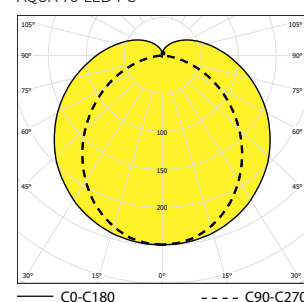

AQUA-70-LED-PC