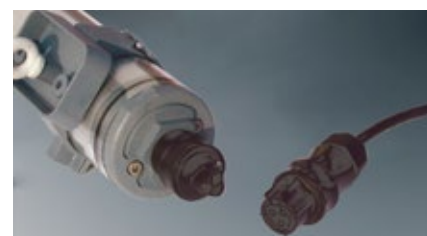

Detail svítidla

Na objednání

DIM – stmívatelný elektronický předřadník (DALI, DSI, 1-10V)

GESIS – možnost vybavení svítidel konektory

NANO – svítidla lze ochránit speciální nanovrstvou (hydrofobní, oleofobní či antibakteriální ochrana)

1/3 F - jednofázový nebo třífázový propoj, max. průřez vodičů 2,5 mm²

2.7K-6.5K - teplota chromatičnosti

II - třída izolace II

MULTI-1/3 - trvalé nouzové osvětlení

EM-1/3 - dočasné nouzové osvětlení

CRI - index podání barev > 90

Výchozí položka	EM-1H	EM-3H	MULTI-1H	MULTI-3H	DALI	1F	3F
PC							
084130	084136	084139	084142	084145	084133	084130 1F	084130 3F
084131	084137	084140	084143	084146	084134	084131 1F	084131 3F
084132	084138	084141	084144	084147	084135	084132 1F	084132 3F
PMMA							
084150	084176	084179	084182	084185	084153	084150 1F	084150 3F
084151	084177	084180	084183	084186	084154	084151 1F	084151 3F
084152	084178	084181	084184	084187	084155	084152 1F	084152 3F

V případě provedení MULTI se prodlužuje délka svítidla.