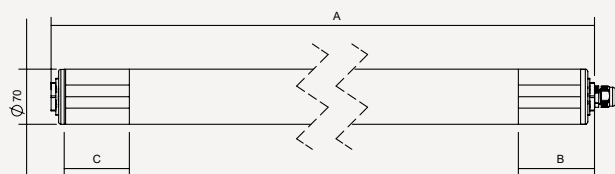

**Předřadník:** EP – elektronický 220 – 240 V / 50 Hz-60Hz AC, 220-240 V DC

**Zdroj:** LED, 4000K, CRI +80, MacAdam3

**Těleso:** Trubka o vnějším průměru 70 mm a síle stěny 4 mm vyrobená z opálového PC - IK10 (polykarbonátu) nebo opálového PMMA - IK06 (polymethylmethakrylát) ukončena těsnicími zátkami.

**Uchytení:** Pomocí montážních třmenů (nejsou součástí svítidla) upevnění na strop či stěnu osvětlovaného prostoru nebo zavěšení

**Připojení:** Šroubova konektorová svorkovnice, max. průřez vodičů 2,5mm<sup>2</sup>. Svítidlo je možné dodat s předinstalovaným kabelem.

**Standardní výbava:** Vývodka M20 pro průměr kabelu 6-13mm.

**Kalkulovaná životnost – LED modulů:**

L80B10 ta30 – 70 000h

L70B10 ta30 – 100 000h

Objednací číslo	Název	Světelný tok svítidla (lm)	Příkon (W)	Měrný výkon (lm/W)	Ta max (°C)	Rozměry svítidla A x B x C (mm)	Montážní otvor A x B (mm)	Hmotnost (kg)
<b>PC</b>								
084130	AQUA-70-LED-FL-2500-4K	1903	17	112	50	780x70x70	-	1,6
084131	AQUA-70-LED-FL-5000-4K	3806	35	109	40	1270x70x70	-	2,4
084132	AQUA-70-LED-FL-7800-4K	5709	52	110	40	1740x70x70	-	3,1
<b>PMMA</b>								
084150	AQUA-70-LED-FL-PMMA-2500-4K	1954	17	115	50	780x70x70	-	1,6
084151	AQUA-70-LED-FL-PMMA-5000-4K	3909	35	112	40	1270x70x70	-	2,4
084152	AQUA-70-LED-FL-PMMA-7800-4K	5864	52	113	40	1740x70x70	-	3,1