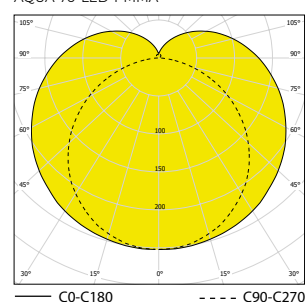

Objednací číslo	Název	Světelný tok svítidla (lm)	Příkon (W)	Měrný výkon (lm/W)	Ta max (°C)	Rozměry svítidla A x B x C (mm)	Montážní otvor A x B (mm)	Hmotnost (kg)
PC								
084130	AQUA-70-LED-FL-2500-4K	1903	17	112	50	780x70x70	-	1,6
084131	AQUA-70-LED-FL-5000-4K	3806	35	109	40	1270x70x70	-	2,4
084132	AQUA-70-LED-FL-7800-4K	5709	52	110	40	1740x70x70	-	3,1
PMMA								
084150	AQUA-70-LED-FL-PMMA-2500-4K	1954	17	115	50	780x70x70	-	1,6
084151	AQUA-70-LED-FL-PMMA-5000-4K	3909	35	112	40	1270x70x70	-	2,4
084152	AQUA-70-LED-FL-PMMA-7800-4K	5864	52	113	40	1740x70x70	-	3,1

Tolerance světelného toku a příkonu svítidla +/- 10%

AQUA-70-LED-PMMA