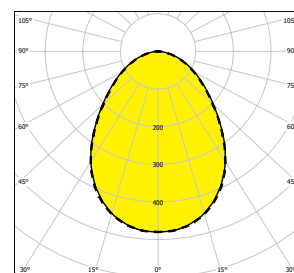

Tolerance světelného toku a příkonu svítidla +/- 10%

BANDOG-SQUARE-LED