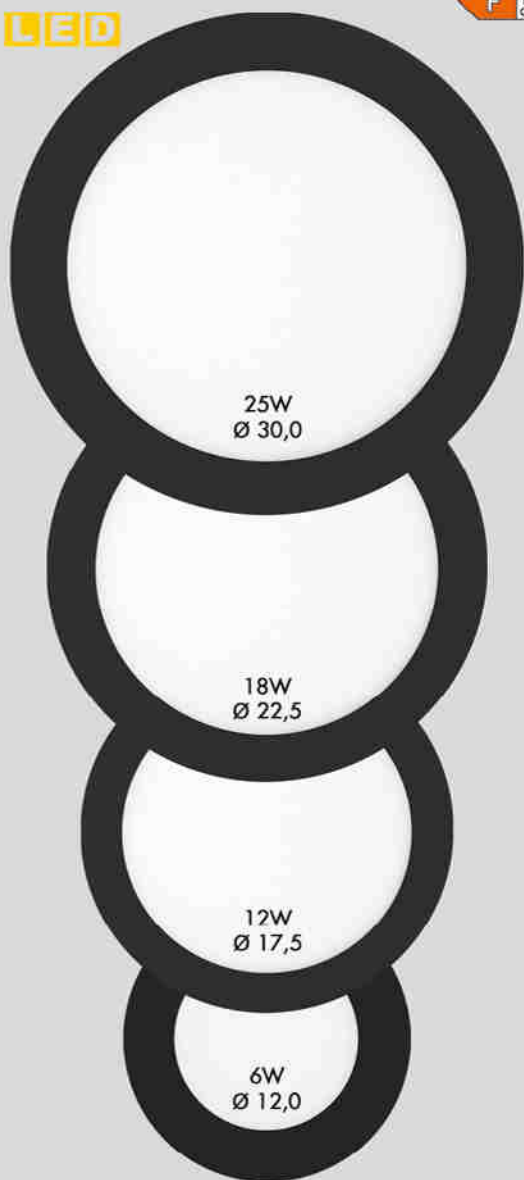

## LED / ZÁŘIVKOVÁ SVÍTIDLA

### LED / ŽIARIVKOVÉ SVIETIDLÁ

NOVINKA  
LED

LADA

6W **490lm**

Ø 10,5

LED-WSL-CCT/6W/CR

12W **960lm**

Ø 15,5

LED-WSL-CCT/12W/CR

18W **1550lm**

Ø 20,5

LED-WSL-CCT/18W/CR

25W **2260lm**

Ø 28,0

LED-WSL-CCT/25W/CR

LED-WSL-CCT/6W/CR

LED-WSL-CCT/12W/CR

LED-WSL-CCT/18W/CR

LED-WSL-CCT/25W/CR

TL390X-LED-EM

modul pro nouzové osvětlení  
detail na str. 60