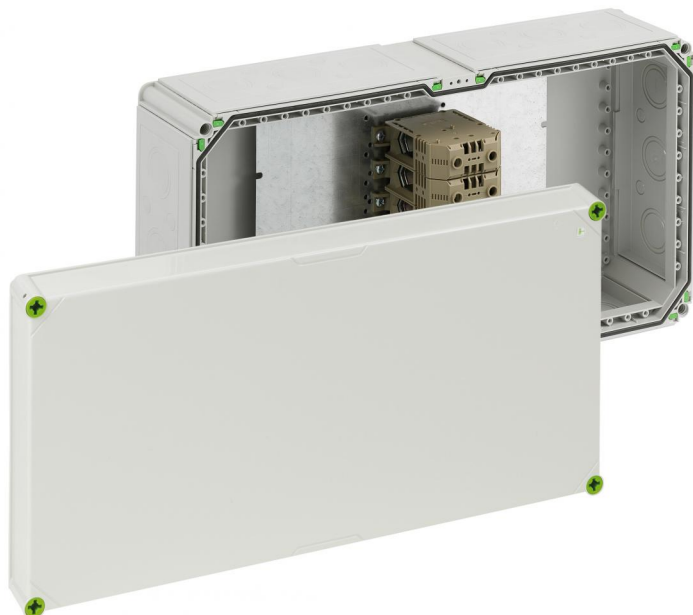

Spojovací krabice

## Abox-i 2400 DK-240<sup>2</sup>/5

### Abox-i 2400 DK-240<sup>2</sup>/5

Spojovací krabice

Číslo výrobku: 49059101

Rozměry: 640 x 320 x 179 mm

Spojovací krabice, se stupněm krytí IP65, Jmenovitý průřez 240 mm<sup>2</sup>, U<sub>i</sub>=690V AC, Vyrážecí membrány, M16/M40/M50, (30 bočně), Vnitřní místa pro připevnění, pro instalace v průmyslovém prostředí a chráněném venkovním prostředí

šedá, s řadovou svorkovnicí 5-pólovou - 240<sup>2</sup> (70 až 240 mm<sup>2</sup>)