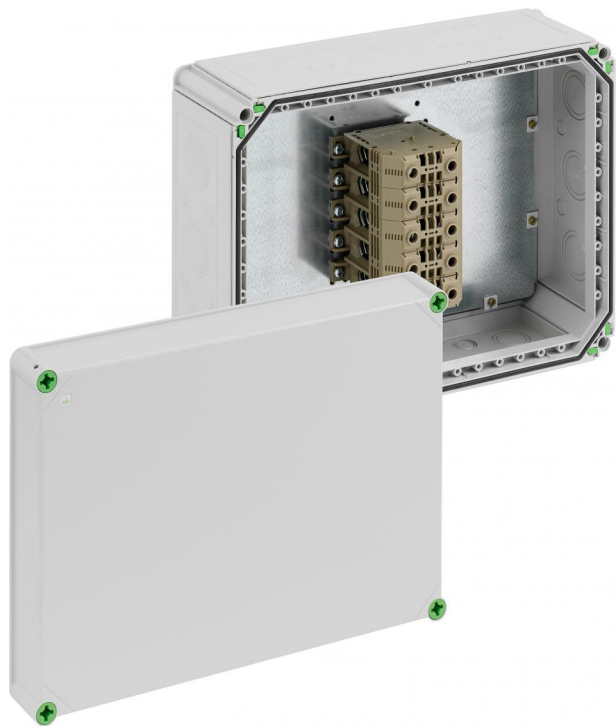

Spojovací krabice

Abox-i 1500 DK-150²/5

Abox-i 1500 DK-150²/5

Spojovací krabice

Číslo výrobku: 49058601

Rozměry: 440 x 320 x 179 mm

Spojovací krabice, se stupněm krytí IP65, Jmenovitý průřez 150 mm², U_i=690V AC, Vyrážecí membrány, M16/M20/M25/M32/M40/M50, (24 bočně), Vnitřní místa pro připevnění, pro instalace v průmyslovém prostředí a chráněném venkovním prostředí

šedá, s řadovou svorkovnicí 5-pólovou - 150² (50 až 150 mm²)

Technická data

elektrické vlastnosti

domezovací izolační napětí AC:	690 V
max. průřez vodiče:	150 mm ²
třída ochrany:	II
druh krytí:	IP65
počet pólů:	5
druh krytí UL:	žádné údaje

barva

barva spodní díl:	šedá
barva horní díl:	šedá

rozměry

šířka:	440 mm
--------	--------

rozměry

délka:	320 mm
výška:	179 mm

materiálové vlastnosti

vhodné pro venkovní použití:	ano
průmyslová kvalita:	ano
bez obsahu halogenů:	ano
Pevnost žhavicího drátu podle EN 60695-2-11:	960 °C