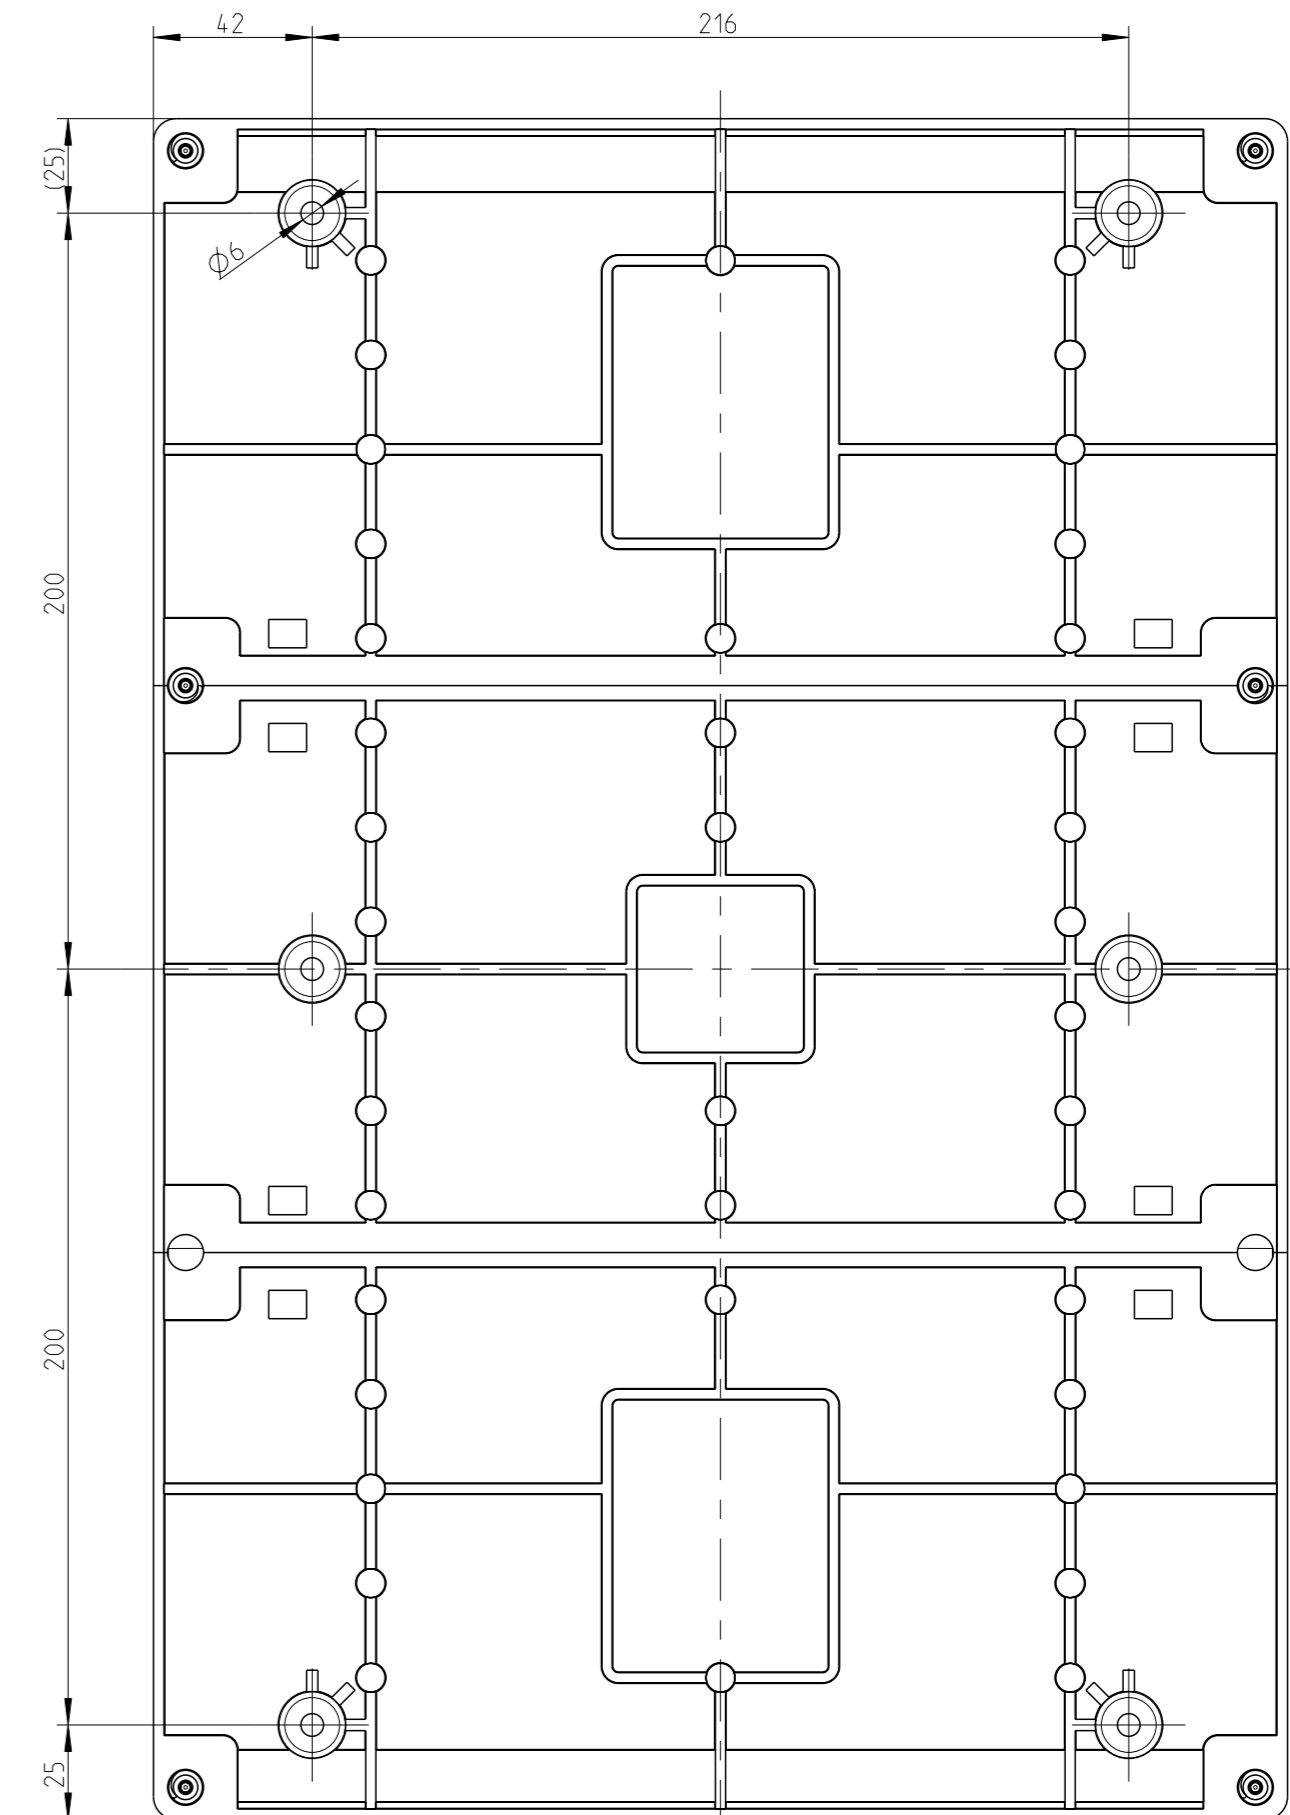

metr. Vorprägungen oben/unten  
metric pre-embossings above/below

AKi 14-4K

B-B

Innenansicht  
interior view

AKi 14-2M  
AKi 14-3M  
AKi 14-4M

Innenansicht  
interior view

AKi 14-2K  
AKi 14-3K  
AKi 14-4K

Varianten / variants

AKi 14-2S  
AKi 14-2M  
AKi 14-2K

AKi 14-3S  
AKi 14-3M  
AKi 14-3K

AKi 14-4S  
AKi 14-4M  
AKi 14-4K

ohne Klappdeckel  
without top-hung window

AKi 14-2L  
AKi 14-3L  
AKi 14-4L

AKi 14-2L  
AKi 14-3L  
AKi 14-4L

fehlende Bemaßungen können dem DXF entnommen werden  
missing dimensions are provided can be taken from the dxf