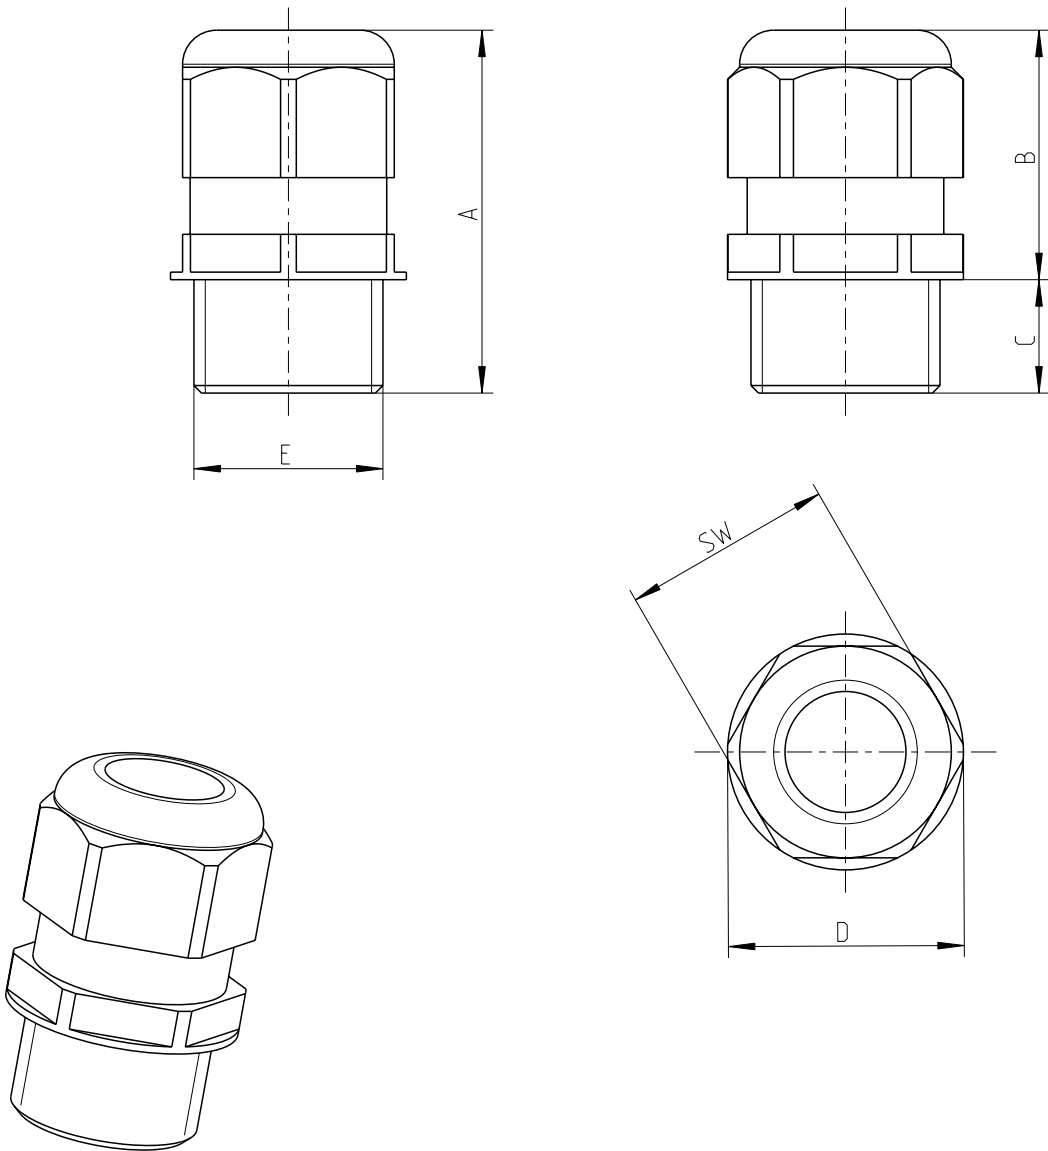

E

F

A

B

C

D

E

KVR-M50-LG	68	50	18	∅60	∅50	55
KVR-M40-LG	61	43	18	∅50	∅40	46
KVR-M32-LG	54	39	15	∅40	∅30	36
KVR-M25-LG	48	33	15	∅31.2	∅25	28
KVR-M20-LG	42	27	15	∅26.5	∅20	24
KVR-M16-LG	35	23	12	∅22	∅16	20
KVR-M12-LG	32	20	12	∅16.75	∅12	15
Type	A	B	C	D	E	SW

Fehlende Bemaßungen können dem DXF entnommen werden
missing dimensions are provided in the dxf

Schutzvermerk ISO 16016 beachten. Refer to protection notice ISO 16016. Maßstab: 1:1

Maßblatt/Dimension-sheet