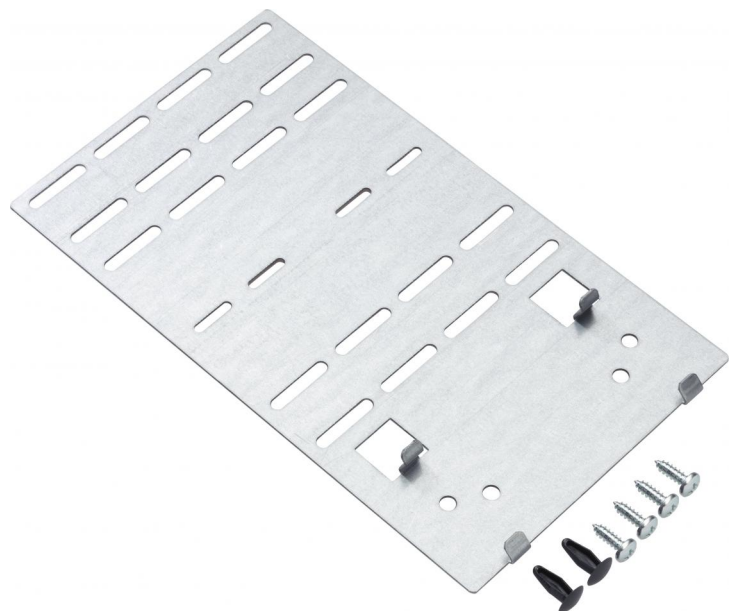

Montážní deska

MPS-KRI

MPS-KRI

Montážní deska

Číslo výrobku: 19410101

Rozměry: 150 x 3 x 249 mm

Montážní deska z ocelového plechu, včetně upevňovacích šroubů, k montáži na kabelové žlaby Stago/van Geel, k uchycení spojovacích krabic Abox, vzdálenost připevnění až 130 mm

Technická data

barva

barva příslušenství: světle šedá

rozměry

šířka: 150 mm

délka: 3 mm

výška: 249 mm

materiálové vlastnosti

průmyslová kvalita: ne

materiál

materiál příslušenství: ocel