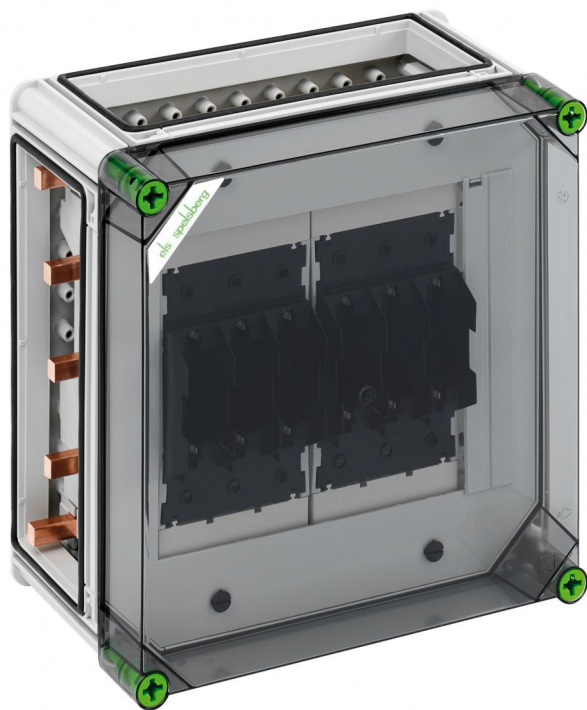

NH-pojistková krabice

GSS 2025-630

GSS 2025-630

NH-pojistková krabice

PŘÍZPŮSOBITELNÉ

Číslo výrobku: 04200586

Rozměry: 320 x 320 x 179 mm

NH skříň pro jezdcové pojistky - průmyslová kvalita
-, 2 x NH 00 spodek jezdcové pojistky, Připojení
objímky 1,5 - 70 mm², Výstup nahoře, na sběrnici, 5
pólů, N svorky 4 - 35 mm², PE svorky 4 - 35 mm², 3
x spojovací prvek (GGV)

na systém přípojníc 630 A, s transparentním víkem

Technická data

elektrické vlastnosti

domezovací provozní napětí:	690 V
domezovací izolační napětí AC:	690 V
domezovací izolační napětí DC:	1000 V
třída ochrany:	II
druh krytí:	IP65
domezovací proud:	630 Ampéry
druh krytí UL:	3R

rozměry

šířka:	320 mm
délka:	320 mm
výška:	179 mm

materiálové vlastnosti

vhodné pro venkovní použití:	ano
průmyslová kvalita:	ano
bez obsahu halogenů:	ano
Pevnost žhavicího drátu podle EN 60695-2-11:	960 °C

materiál

materiál spodního dílu:	polykarbonát
materiál horního dílu:	polykarbonát, zesílený skelnými vlákny
materiál těsnění:	polyuretan
materiál šroubu víka:	polyamid, zesílený skelnými vlákny

Příslušenství