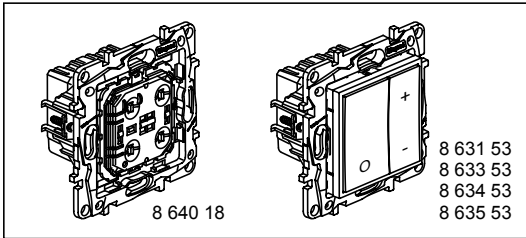

NILOÉ^{STEP}

8 631 53 / 54, 8 633 53, 8 634 53, 8 635 53 / 54, 8 640 09, 8 640 18

8 631 53
8 633 53
8 634 53
8 635 53

8 640 18

			U / f	
-10°C ... +70°C	-5°C ... +40°C	40 mm	100 .. 240 V~ 50 / 60 Hz	 8 mm 1...2.5 mm ²