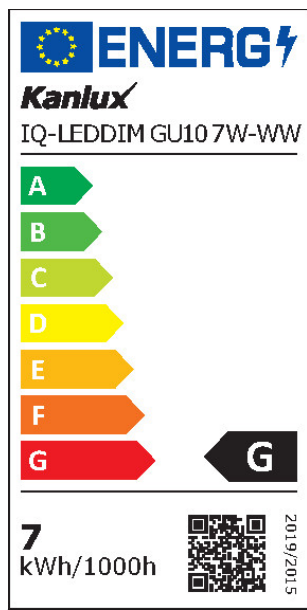

#### PARAMETRY SMĚROVÝCH SVĚTLNÝCH ZDROJŮ:

**Maximální svítivost [cd]:** 250  
**Úhel poloviční osové svítivosti [°]:** 110

**iQ** LED**Kanlux**

ul. Objazdowa 1-3, 41-922 Radzionków, Poland

**35246 IQ-LEDDIM GU10 7W-WW**

Světelný zdroj LED

**PARAMETRY PRO LED A OLED SVĚTELNÉ ZDROJE:****Spotřeba energie v zapnutém stavu světelného zdroje (kWh/1000h): 7****Třída energetické účinnosti: G****Užitečný světelný tok světelného zdroje světla  $\Phi_{use}$  [lm]: 490****Užitečný světelný tok světelného zdroje světla  $\Phi_{use}$  [lm]: v širokém kuželu (120°)****Náhradní teplota chromatičnosti [K]: 2700****Stálost barev v násobcích MacAdamovy elipsy:  $\leq 6$** **Příkon v zapnutém stavu  $P_{on}$  světelného zdroje [W]: 7****Výška světelného zdroje [mm]: 57****Šířka světelného zdroje [mm]: 50****Hloubka světelného zdroje [mm]: 50****Index podání barev: 95****Trichromatické souřadnice (x): 0.458****Trichromatické souřadnice (y): 0.41****Údaj o rovnocenném příkonu [W]: 45****Hodnota indexu podání barev R9: 69****Činitel funkční spolehlivosti:  $\geq 0.9$** **Činitel stárnutí: 0.96****PARAMETRY PRO LED A OLED SÍŤOVÉ SVĚTELNÉ ZDROJE::****Účinník základní harmonické ( $\cos \phi_1$ ): 0,7****LED světelné zdroje nahrazují zářivku bez integrovaného předřadníku zvláštního výkonu: nevztahuje se****Hodnoticí parametr pro míhání ( $P_{stLM}$ ):  $\leq 1,0$** **Hodnoticí parametr pro stroboskopický jev (SVM):  $\leq 0,4$** **LOGISTICKÉ ÚDAJE:****Způsob balení: 20****Počet kusů v druhém balení : 20****Počet kusů v hromadném balení: 100****Čistá jednotková hmotnost [g]: 40****Gramáž [g]: 59****Délka jednotkového balení [cm]: 5****Šířka jednotkového balení [cm]: 5****Výška jednotkového balení [cm]: 6.5****Hmotnost kartonu [kg]: 5.9****Šířka kartonu [cm]: 30****Výška kartonu [cm]: 17****Délka kartonu [cm]: 60****Objem kartonu [m<sup>3</sup>]: 0.0306**