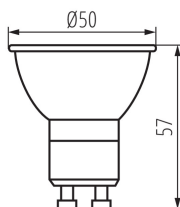

iQ. LED

Kanlux

ul. Objazdowa 1-3, 41-922 Radzionków, Poland

35246 IQ-LEDDIM GU10 7W-WW

Světelný zdroj LED

5905339352460

TYP SVĚTELNÉHO ZDROJE:

Použitý typ světelného zdroje: LED
Nesměrový nebo směrový: DLS
Síťový nebo nesíťový: MLS
Propojený světelný zdroj (CLS): ne
Barevně laditelný světelný zdroj: ne
Světelný zdroj s vysokým jasem: ne
Clona proti oslnění: ne
Stmívatelný: pouze konkrétními stmívači

PARAMETRY VÝROBKU:

Možnost spolupráce se stmívačem: pouze konkrétními stmívači
Šířka [mm]: 50
Výška [mm]: 57
Hloubka [mm]: 50
Průměr [mm]: 50
Obsah rtuti: ne
Jmenovité napětí [V]: 220-240 AC
Jmenovitá frekvence [Hz]: 50
Jmenovitý proud zdroje [mA]: 36
Jmenovitý výkon [W]: 7
Celkový jmenovitý světelný tok [lm]: 570
Materiál difuzoru: plast
Zdroj světla: PAR16
Typ diody: LED SMD
Barva světla: teplá bílá
Patice: GU10
Jmenovitá životnost lampy [h]: 25000
Počet cyklů zap/vyp: ≥40000
Tvar světelného zdroje: bod

PARAMETRY SMĚROVÝCH SVĚTLNÝCH ZDROJŮ:

Maximální svítivost [cd]: 250
Úhel poloviční osové svítivosti [°]: 110