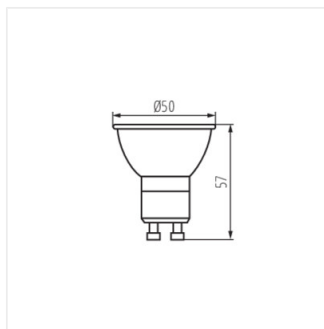

## IQ-LEDIM GU10

---

Světelný zdroj LED

IQ-LEDDIM GU10 7W-WW

IQ-LEDDIM GU10 7W-NW

IQ-LEDDIM GU10 7W-WW

IQ-LEDDIM GU10 7W-NW

**iQ** LED