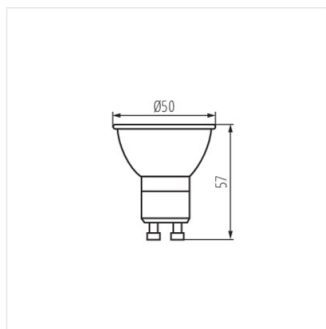

## IQ-LEDIM GU10

---

Světelný zdroj LED

IQ-LEDDIM GU10 7W-WW

IQ-LEDDIM GU10 7W-NW

IQ-LEDDIM GU10 7W-WW

IQ-LEDDIM GU10 7W-NW

**iQ** LED