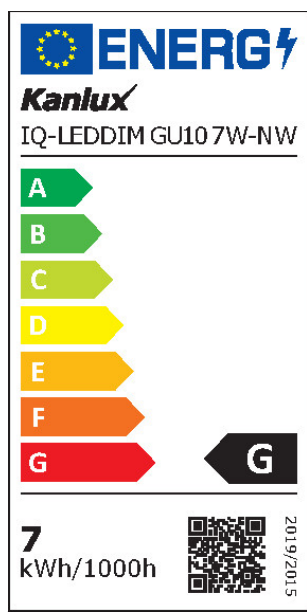

PARAMETRY VÝROBKU:

Možnost spolupráce se stmívačem: pouze konkrétními stmívači
Šířka [mm]: 50
Výška [mm]: 57
Hloubka [mm]: 50
Průměr [mm]: 50
Obsah rtuti: ne
Jmenovité napětí [V]: 220-240 AC
Jmenovitá frekvence [Hz]: 50
Jmenovitý proud zdroje [mA]: 36
Jmenovitý výkon [W]: 7
Celkový jmenovitý světelný tok [lm]: 575
Materiál difuzoru: plast
Zdroj světla: PAR16
Typ diody: LED SMD
Barva světla: bílá
Patice: GU10
Jmenovitá životnost lampy [h]: 25000
Počet cyklů zap/vyp: ≥40000
Tvar světelného zdroje: bod

PARAMETRY SMĚROVÝCH SVĚTLNÝCH ZDROJŮ:

Maximální svítivost [cd]: 250
Úhel poloviční osové svítivosti [°]: 110

35247 IQ-LEDDIM GU10 7W-NW

Světelný zdroj LED

PARAMETRY PRO LED A OLED SVĚTELNÉ ZDROJE:

Spotřeba energie v zapnutém stavu světelného zdroje (kWh/1000h): 7

Třída energetické účinnosti: G

Užitečný světelný tok světelného zdroje světla Φ_{use} [lm]: 495

Užitečný světelný tok světelného zdroje světla Φ_{use} [lm]: v širokém kuželu (120°)

Náhradní teplota chromatičnosti [K]: 4000

Index podání barev: 95

Trichromatické souřadnice (x): 0.38

Trichromatické souřadnice (y): 0.38

Údaj o rovnocenném příkonu [W]: 46

Hodnota indexu podání barev R9: 83

Činitel funkční spolehlivosti: ≥ 0.9

Činitel stárnutí: 0.96