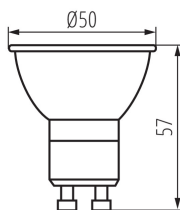

iQ. LED

Kanlux

ul. Objazdowa 1-3, 41-922 Radzionków, Poland

35247 IQ-LEDDIM GU10 7W-NW

Světelný zdroj LED

5905339352477

TYP SVĚTELNÉHO ZDROJE:

Použitý typ světelného zdroje: LED
Nesměrový nebo směrový: DLS
Síťový nebo nesíťový: MLS
Propojený světelný zdroj (CLS): ne
Barevně laditelný světelný zdroj: ne
Světelný zdroj s vysokým jasem: ne
Clona proti oslnění: ne
Stmívatelný: pouze konkrétními stmívači

PARAMETRY VÝROBKU:

Možnost spolupráce se stmívačem: pouze konkrétními stmívači
Šířka [mm]: 50
Výška [mm]: 57
Hloubka [mm]: 50
Průměr [mm]: 50
Obsah rtuti: ne
Jmenovité napětí [V]: 220-240 AC
Jmenovitá frekvence [Hz]: 50
Jmenovitý proud zdroje [mA]: 36
Jmenovitý výkon [W]: 7
Celkový jmenovitý světelný tok [lm]: 575
Materiál difuzoru: plast
Zdroj světla: PAR16
Typ diody: LED SMD
Barva světla: bílá
Patice: GU10
Jmenovitá životnost lampy [h]: 25000
Počet cyklů zap/vyp: ≥40000
Tvar světelného zdroje: bod

PARAMETRY SMĚROVÝCH SVĚTLNÝCH ZDROJŮ:

Maximální svítivost [cd]: 250
Úhel poloviční osové svítivosti [°]: 110