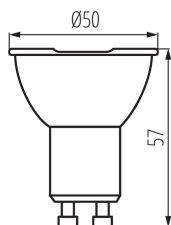

iQ-LED

Kanlux

ul. Objazdowa 1-3, 41-922 Radzionków, Poland

35243 IQ-LED GU10 6,5WS3-WW

Světelný zdroj LED

5905339352439

Kanlux IQ-LED znamená fotobiologickou bezpečnost, šetrnou teplotu barev očím a spolehlivost. Nyní je to všechno v nové verzi s patičkou GU10. Žárovky IQ-LED poskytují plný komfort používání a bezpečnost, což potvrzuje certifikát TÜV Rheinland.

TYP SVĚTELNÉHO ZDROJE:

Použitý typ světelného zdroje: LED

Nesměrový nebo směrový: DLS

Síťový nebo nesíťový: MLS

Propojený světelný zdroj (CLS): ne

Barevně laditelný světelný zdroj: ne

Světelný zdroj s vysokým jasnem: ne

Clona proti oslnění: ne

Stmívatelný: ne

PARAMETRY VÝROBKU:

Možnost spolupráce se stmívačem: ne

Šířka [mm]: 50

Výška [mm]: 57

Hloubka [mm]: 50

Průměr [mm]: 50

Obsah rtuti: ne

Jmenovité napětí [V]: 220-240 AC

Jmenovitá frekvence [Hz]: 50

Celkový jmenovitý světelný tok [lm]: 580

Materiál difuzoru: plast

Typ diody: LED SMD

Barva světla: teplá bílá

Patice: GU10

Jmenovitá životnost lampy [h]: 25000

Počet cyklů zap/vyp: ≥40000

Tvar světelného zdroje: bod

PARAMETRY SMĚROVÝCH SVĚTELNÝCH ZDROJŮ:

Maximální svítivost [cd]: 1075

Úhel poloviční osové svítivosti [°]: 36