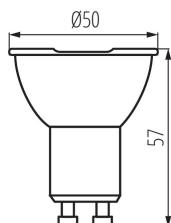

iQ-LED

Kanlux

ul. Objazdowa 1-3, 41-922 Radzionków, Poland

35244 IQ-LED GU10 6,5WS3-NW

Světelný zdroj LED

5905339352446

Kanlux IQ-LED znamená fotobiologickou bezpečnost, šetrnou teplotu barev očím a spolehlivost. Nyní je to všechno v nové verzi s patičkou GU10. Žárovky IQ-LED poskytují plný komfort používání a bezpečnost, což potvrzuje certifikát TÜV Rheinland.

TYP SVĚTELNÉHO ZDROJE:

Použitý typ světelného zdroje: LED
Nesměrový nebo směrový: DLS
Síťový nebo nesíťový: MLS
Propojený světelný zdroj (CLS): ne
Barevně laditelný světelný zdroj: ne
Světelný zdroj s vysokým jasnem: ne
Clona proti oslnění: ne
Stmívatelný: ne

PARAMETRY VÝROBKU:

Možnost spolupráce se stmívačem: ne
Šířka [mm]: 50
Výška [mm]: 57
Hloubka [mm]: 50
Průměr [mm]: 50
Obsah rtuti: ne
Jmenovité napětí [V]: 220-240 AC
Jmenovitá frekvence [Hz]: 50
Celkový jmenovitý světelný tok [lm]: 580
Materiál difuzoru: plast
Typ diody: LED SMD
Barva světla: bílá
Patice: GU10
Jmenovitá životnost lampy [h]: 25000
Počet cyklů zap/vyp: ≥40000
Tvar světelného zdroje: bod

PARAMETRY SMĚROVÝCH SVĚTELNÝCH ZDROJŮ:

Maximální svítivost [cd]: 1075
Úhel poloviční osové svítivosti [°]: 36