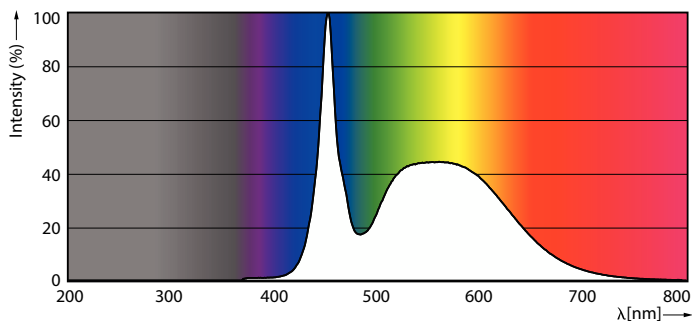

Fotometrické údaje

LEDtube MAS EU 36W G5 5600lm 865-POC

LEDtube MAS EU 36W G5 5600lm 865-GUL