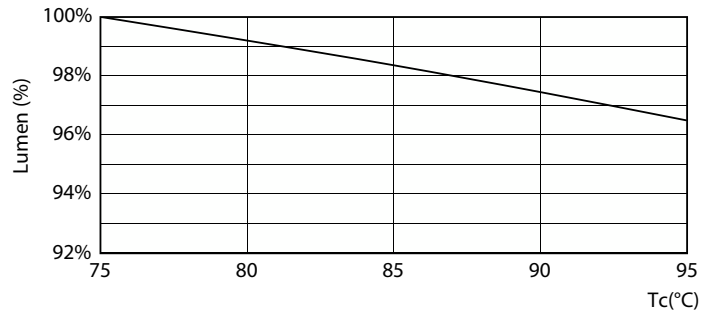

LEDtube MAS EU 36W G5 5600lm 865-POC

LEDtube MAS EU 36W G5 5600lm 865-GUL

MASTER LEDtube InstantFit HF T5

Fotometrické údaje

LEDtube MAS EU 36W G5 5200lm-LDD

Životnost

LEDtube 60K 7595 FailureRate-LED

LEDtube MAS EU 36W 60K LumenVsTc-LMP