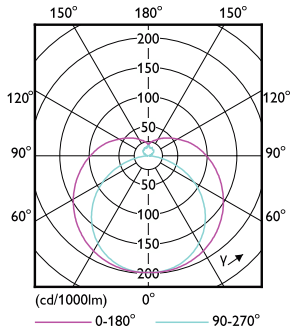

MASTER LEDtube InstantFit HF T5

Fotometrické údaje

LEDtube MAS EU 36W G5 5200lm-LDD