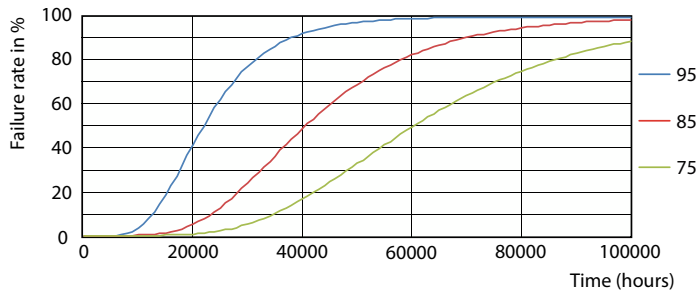

LEDtube MAS EU 36W G5 5600lm 865-POC

LEDtube MAS EU 36W G5 5600lm 865-GUL

MASTER LEDtube InstantFit HF T5

Fotometrické údaje

LEDtube MAS EU 36W G5 5200lm-LDD

Životnost

LEDtube 60K 7595 FailureRate-LED

LEDtube MAS EU 36W 60K LumenVsTc-LMP