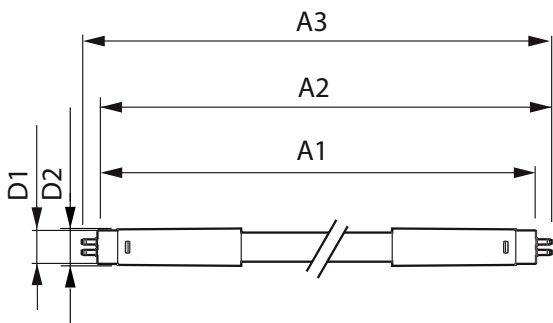

MASTER LEDtube InstantFit HF T5

Controls and dimming

Regulovatelné	Ano – zkontrolujte kompatibilitu s předřadníky

Mechanical and housing

Úprava žárovky	Mléčná
Materiál žárovky	Glass
Délka výrobku	1500 mm
Tvar žárovky	Trubice, dvě patice

Approval and application

Třída energetické účinnosti	D
Výrobek šetřící energii	Yes
Značky schválení	RoHS compliance TUV CE marking KEMA Keur certificate

Spotřeba energie kWh/1000 h	36 kWh
Registrační číslo EPREL	989224

Product data

Úplný kód výrobku	871951441909400
Objednávací název produktu	Master LEDtube HF 1500mm UO 36W 865 T5
EAN/UPC – výrobek	8719514419094
Objednávací kód	41909400
Číslování SAP – počet v balení	1
Číslování SAP – balení v krabici	10
Materiál SAP	929003154102
Celková hmotnost kopie (kus)	0,170 kg

Rozměrové výkresy

Master LEDtube HF 1500mm UO 36W 865 T5

Product	D1	D2	A1	A2	A3
Master LEDtube HF 1500mm UO 36W 865 T5	15,5 mm	19 mm	1449 mm	1456 mm	1463 mm