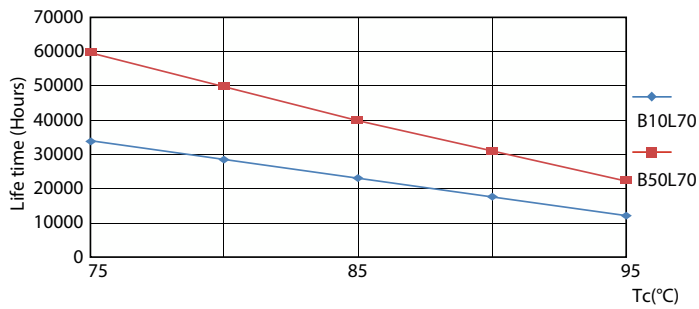

LEDtube MAS EU 36W G5 5600lm 865-POC

LEDtube MAS EU 36W G5 5600lm 865-GUL

MASTER LEDtube InstantFit HF T5

Fotometrické údaje

LEDtube MAS EU 36W G5 5200lm-LDD

Životnost

LEDtube 60K 7595 FailureRate-LED

LEDtube MAS EU 36W 60K LumenVsTc-LMP